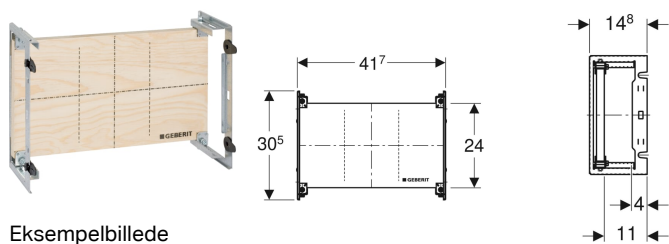

Geberit GIS montageplade universel, 24 x 42 cm, indbygning

Eksempelbillede

Anvendelser

- Til montering i Geberit GIS ophængningssystemer til installationsvægge, skillevægge eller fritstående vægge
- Til montering af indbygningsarmaturer og -blæsere, hygiejneskylninger og andre indbygningselementer

Egenskaber

- Trinløs højdeindstillelig i Geberit GIS ophængningssystem
- Montageplade indstillelig i højden, bredden og dybden
- Montageplade af træfiner, vandfast limet

- Materialeklasse B2 iht. DIN 4102-1 eller klasse D-s2, d0 iht. EN 13501-3
- Formaldehyd-emission klasse A iht. EN 1084 og klasse E 1 tilsvarende iht. EN 13936
- Montageplade kan skæres til
- Plade forzinket
- Plade med fire hurtiglukninger

Tekniske data

Materiale | Træ

Varenr.	VWS nr.	B	H	T
461.173.00.1	617038887	41.7 cm	30.5 cm	14.8 cm