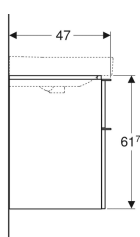

Egenskaber

- FSC™ C134279-certificeret
- Vægghængt
- Med to skuffer
- Skuffe med greb
- Skuffe med soft close

- Fugtbestandig
- Skufferamme af metal
- Leveres fabriksmonteret

Tekniske data

Materiale	Højkomprimeret trelags-spånplade
Maksimal skuffebelastning	30 kg

Leverancens indhold

- Underskab til håndvask
- Monteringsbeslag

Varenr.	VVS nr.	Farve / overflade	B	B1	B2	Bredde hånddvask	H	T
500.353.00.1	785271540	Korpus og forside: hvid / lakeret højglans Håndtag: hvid / pulverlakeret mat	73.4 cm	68.5 cm	66.4 cm	75 cm	61.7 cm	47 cm
500.354.00.1	785271550	Korpus og forside: hvid / lakeret højglans Håndtag: hvid / pulverlakeret mat	88.4 cm	83.5 cm	81.4 cm	90 cm	61.7 cm	47 cm
500.355.00.1	785271560	Korpus og forside: hvid / lakeret højglans Håndtag: hvid / pulverlakeret mat	118.4 cm	113.5 cm	111.4 cm	120 cm	61.7 cm	47 cm
500.352.00.1	785271530	Korpus og forside: hvid / lakeret højglans Håndtag: hvid / pulverlakeret mat	58.4 cm	53.5 cm	51.4 cm	60 cm	61.7 cm	47 cm
500.352.JK.1 *	785271533	Korpus og forside: lava / lakeret mat Håndtag: lava / pulverlakeret mat	58.4 cm	53.5 cm	51.4 cm	60 cm	61.7 cm	47 cm
500.353.JK.1 *	785271543	Korpus og forside: lava / lakeret mat Håndtag: lava / pulverlakeret mat	73.4 cm	68.5 cm	66.4 cm	75 cm	61.7 cm	47 cm
500.354.JK.1 *	785271553	Korpus og forside: lava / lakeret mat Håndtag: lava / pulverlakeret mat	88.4 cm	83.5 cm	81.4 cm	90 cm	61.7 cm	47 cm
500.355.JK.1 *	785271563	Korpus og forside: lava / lakeret mat Håndtag: lava / pulverlakeret mat	118.4 cm	113.5 cm	111.4 cm	120 cm	61.7 cm	47 cm
500.352.JL.1 *	785271532	Korpus og forside: sandgrå / lakeret højglans Håndtag: sandgrå / pulverlakeret mat	58.4 cm	53.5 cm	51.4 cm	60 cm	61.7 cm	47 cm
500.353.JL.1 *	785271542	Korpus og forside: sandgrå / lakeret højglans Håndtag: sandgrå / pulverlakeret mat	73.4 cm	68.5 cm	66.4 cm	75 cm	61.7 cm	47 cm
500.354.JL.1 *	785271552	Korpus og forside: sandgrå / lakeret højglans Håndtag: sandgrå / pulverlakeret mat	88.4 cm	83.5 cm	81.4 cm	90 cm	61.7 cm	47 cm
500.355.JL.1 *	785271562	Korpus og forside: sandgrå / lakeret højglans Håndtag: sandgrå / pulverlakeret mat	118.4 cm	113.5 cm	111.4 cm	120 cm	61.7 cm	47 cm
500.352.JR.1	785271537	Korpus og forside: Nøddetræ hickory / melamin træstruktur Håndtag: lava / pulverlakeret mat	58.4 cm	53.5 cm	51.4 cm	60 cm	61.7 cm	47 cm