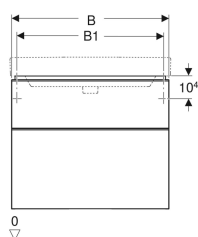

Egenskaber

- FSC™ C134279-certificeret
- Vægghængt
- Med to skuffer
- Skuffe med greb
- Skuffe med soft close

- Fugtbestandig
- Skufferamme af metal
- Leveres fabriksmonteret

Tekniske data

Materiale	Højkomprimeret trelags-spånplade
Maksimal skuffebelastning	30 kg

Leverancens indhold

- Underskab til håndvask
- Monteringsbeslag

Varenr.	VVS nr.	Farve / overflade	B	B1	B2	Bredde hånddvask	H	T
500.353.00.1	785271540	Korpus og forside: hvid / lakeret højglans Håndtag: hvid / pulverlakeret mat	73.4 cm	68.5 cm	66.4 cm	75 cm	61.7 cm	47 cm
500.354.00.1	785271550	Korpus og forside: hvid / lakeret højglans Håndtag: hvid / pulverlakeret mat	88.4 cm	83.5 cm	81.4 cm	90 cm	61.7 cm	47 cm
500.355.00.1	785271560	Korpus og forside: hvid / lakeret højglans Håndtag: hvid / pulverlakeret mat	118.4 cm	113.5 cm	111.4 cm	120 cm	61.7 cm	47 cm
500.352.00.1	785271530	Korpus og forside: hvid / lakeret højglans Håndtag: hvid / pulverlakeret mat	58.4 cm	53.5 cm	51.4 cm	60 cm	61.7 cm	47 cm
500.352.JK.1 *	785271533	Korpus og forside: lava / lakeret mat Håndtag: lava / pulverlakeret mat	58.4 cm	53.5 cm	51.4 cm	60 cm	61.7 cm	47 cm
500.353.JK.1 *	785271543	Korpus og forside: lava / lakeret mat Håndtag: lava / pulverlakeret mat	73.4 cm	68.5 cm	66.4 cm	75 cm	61.7 cm	47 cm
500.354.JK.1 *	785271553	Korpus og forside: lava / lakeret mat Håndtag: lava / pulverlakeret mat	88.4 cm	83.5 cm	81.4 cm	90 cm	61.7 cm	47 cm
500.355.JK.1 *	785271563	Korpus og forside: lava / lakeret mat Håndtag: lava / pulverlakeret mat	118.4 cm	113.5 cm	111.4 cm	120 cm	61.7 cm	47 cm
500.352.JL.1 *	785271532	Korpus og forside: sandgrå / lakeret højglans Håndtag: sandgrå / pulverlakeret mat	58.4 cm	53.5 cm	51.4 cm	60 cm	61.7 cm	47 cm
500.353.JL.1 *	785271542	Korpus og forside: sandgrå / lakeret højglans Håndtag: sandgrå / pulverlakeret mat	73.4 cm	68.5 cm	66.4 cm	75 cm	61.7 cm	47 cm
500.354.JL.1 *	785271552	Korpus og forside: sandgrå / lakeret højglans Håndtag: sandgrå / pulverlakeret mat	88.4 cm	83.5 cm	81.4 cm	90 cm	61.7 cm	47 cm
500.355.JL.1 *	785271562	Korpus og forside: sandgrå / lakeret højglans Håndtag: sandgrå / pulverlakeret mat	118.4 cm	113.5 cm	111.4 cm	120 cm	61.7 cm	47 cm
500.352.JR.1	785271537	Korpus og forside: Nøddetræ hickory / melamin træstruktur Håndtag: lava / pulverlakeret mat	58.4 cm	53.5 cm	51.4 cm	60 cm	61.7 cm	47 cm