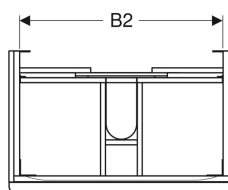

Egenskaber

- FSC™ C134279-certificeret
- Vægghængt
- Med to skuffer
- Skuffe med greb
- Skuffe med soft close

- Fugtbestandig
- Skufferamme af metal
- Leveres fabriksmonteret

Tekniske data

Materiale	Højkomprimeret trelags-spånplade
Maksimal skuffebelastning	30 kg

Leverancens indhold

- Underskab til håndvask
- Monteringsbeslag

Varenr.	VVS nr.	Farve / overflade	B	B1	B2	Bredde hånddvask	H	T
500.353.00.1	785271540	Korpus og forside: hvid / lakeret højglans Håndtag: hvid / pulverlakeret mat	73.4 cm	68.5 cm	66.4 cm	75 cm	61.7 cm	47 cm
500.354.00.1	785271550	Korpus og forside: hvid / lakeret højglans Håndtag: hvid / pulverlakeret mat	88.4 cm	83.5 cm	81.4 cm	90 cm	61.7 cm	47 cm
500.355.00.1	785271560	Korpus og forside: hvid / lakeret højglans Håndtag: hvid / pulverlakeret mat	118.4 cm	113.5 cm	111.4 cm	120 cm	61.7 cm	47 cm
500.352.00.1	785271530	Korpus og forside: hvid / lakeret højglans Håndtag: hvid / pulverlakeret mat	58.4 cm	53.5 cm	51.4 cm	60 cm	61.7 cm	47 cm
500.352.JK.1 *	785271533	Korpus og forside: lava / lakeret mat Håndtag: lava / pulverlakeret mat	58.4 cm	53.5 cm	51.4 cm	60 cm	61.7 cm	47 cm
500.353.JK.1 *	785271543	Korpus og forside: lava / lakeret mat Håndtag: lava / pulverlakeret mat	73.4 cm	68.5 cm	66.4 cm	75 cm	61.7 cm	47 cm
500.354.JK.1 *	785271553	Korpus og forside: lava / lakeret mat Håndtag: lava / pulverlakeret mat	88.4 cm	83.5 cm	81.4 cm	90 cm	61.7 cm	47 cm
500.355.JK.1 *	785271563	Korpus og forside: lava / lakeret mat Håndtag: lava / pulverlakeret mat	118.4 cm	113.5 cm	111.4 cm	120 cm	61.7 cm	47 cm
500.352.JL.1 *	785271532	Korpus og forside: sandgrå / lakeret højglans Håndtag: sandgrå / pulverlakeret mat	58.4 cm	53.5 cm	51.4 cm	60 cm	61.7 cm	47 cm
500.353.JL.1 *	785271542	Korpus og forside: sandgrå / lakeret højglans Håndtag: sandgrå / pulverlakeret mat	73.4 cm	68.5 cm	66.4 cm	75 cm	61.7 cm	47 cm
500.354.JL.1 *	785271552	Korpus og forside: sandgrå / lakeret højglans Håndtag: sandgrå / pulverlakeret mat	88.4 cm	83.5 cm	81.4 cm	90 cm	61.7 cm	47 cm
500.355.JL.1 *	785271562	Korpus og forside: sandgrå / lakeret højglans Håndtag: sandgrå / pulverlakeret mat	118.4 cm	113.5 cm	111.4 cm	120 cm	61.7 cm	47 cm
500.352.JR.1	785271537	Korpus og forside: Nøddetræ hickory / melamin træstruktur Håndtag: lava / pulverlakeret mat	58.4 cm	53.5 cm	51.4 cm	60 cm	61.7 cm	47 cm