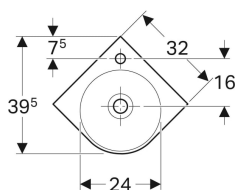

Geberit Renova Compact hjørnehåndvask

Eksempelbillede

Anvendelser

- Til hjørnemontage
- Egnet til montering i små badeværelser og på gæstetoiletter

Egenskaber

- Egnet til underskab

Tekniske data

Materiale | Porcelæn

Varenr.	VVS nr.	Farve / overflade	Hanehul	Overløb	B	Bredt underskab	H	T
500.902.00.1	633021050	Hvid	Midtpå	Uden	45 cm	42.5 cm	15.5 cm	39.5 cm

Tilbehør

- Geberit pungvandlås til håndvask, afløb vandret
- Geberit pungvandlås til håndvask, pladsbesparende model, vandret afløb
- Geberit afløbsventil med frit udløb og ventilafdækning