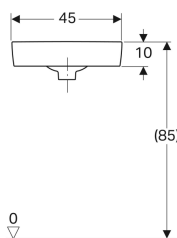

Geberit Renova Compact hjørnehåndvask

Eksempelbillede

Anvendelser

- Til hjørnemontage
- Egnet til montering i små badeværelser og på gæstetoiletter

Egenskaber

- Egnet til underskab

Tekniske data

Materiale | Porcelæn

Varenr.	VVS nr.	Farve / overflade	Hanehul	Overløb	B	Bredt underskab	H	T
500.902.00.1	633021050	Hvid	Midtpå	Uden	45 cm	42.5 cm	15.5 cm	39.5 cm

Tilbehør

- Geberit pungvandlås til håndvask, afløb vandret
- Geberit pungvandlås til håndvask, pladsbesparende model, vandret afløb
- Geberit afløbsventil med frit udløb og ventilafdækning