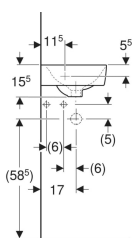

Geberit Renova Compact hjørnehåndvask

Eksempelbillede

Anvendelser

- Til hjørnemontage
- Egnet til montering i små badeværelser og på gæstetoiletter

Egenskaber

- Egnet til underskab

Tekniske data

Materiale | Porcelæn

Varenr.	VVS nr.	Farve / overflade	Hanehul	Overløb	B	Bredt underskab	H	T
500.902.00.1	633021050	Hvid	Midtpå	Uden	45 cm	42.5 cm	15.5 cm	39.5 cm

Tilbehør

- Geberit pungvandlås til håndvask, afløb vandret
- Geberit pungvandlås til håndvask, pladsbesparende model, vandret afløb
- Geberit afløbsventil med frit udløb og ventilafdækning