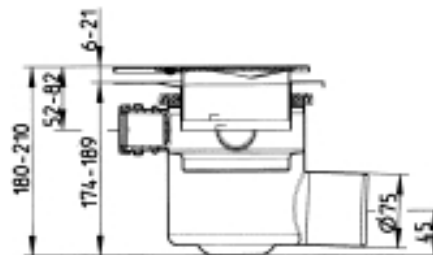

311.360.075

JUSTERBART BOLIGAFLØB TRIO

- -Med sideindløb, til installation i hjørne
- -Gulv: beton og fliser
- -Smøremembran, ramme: trekantet
- -Udløb: Ø75 mm, vandret
- -Rustfrit stål: AISI304/EN1.4301

Produktkoder

EAN: 5705499120080
VVS nummer: 153303213
RSK nummer: 7119814
NRF nummer: 3394612

Specifikation

Antal sideindløb: 3 (Ø32/40mm)
Antal skruehuller: 1
Gulv: Beton / fliser
Installation: I hjørne
Materiale: AISI 304
Materiale (EN): EN 1.4301
Membran: Smøremembran
Ramme: Trekantet
Type: Afløb
Udløbsdiameter (mm): 75
Udløbsretning: Vandret

Godkendelser

NO - TG 2484

DK - MK 7.21/1664-21

DK - VA 2.44/18264-21

PL - Hygienic Certificate - All products
RU - 0212321 Drains-21

BLÜCHER®