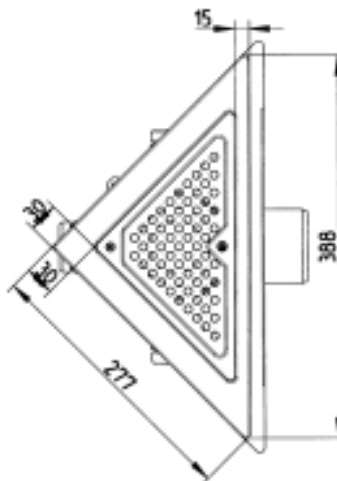

311.360.075

JUSTERBART BOLIGAFLØB TRIO

- -Med sideindløb, til installation i hjørne
- -Gulv: beton og fliser
- -Smøremembran, ramme: trekantet
- -Udløb: Ø75 mm, vandret
- -Rustfrit stål: AISI304/EN1.4301

Produktkoder

EAN: 5705499120080
VVS nummer: 153303213
RSK nummer: 7119814
NRF nummer: 3394612

Specifikation

Antal sideindløb: 3 (Ø32/40mm)
Antal skruehuller: 1
Gulv: Beton / fliser
Installation: I hjørne
Materiale: AISI 304
Materiale (EN): EN 1.4301
Membran: Smøremembran
Ramme: Trekantet
Type: Afløb
Udløbsdiameter (mm): 75
Udløbsretning: Vandret

Godkendelser

NO - TG 2484

DK - MK 7.21/1664-21

DK - VA 2.44/18264-21

PL - Hygienic Certificate - All products
RU - 0212321 Drains-21

BLÜCHER®