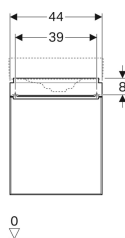

Geberit Citterio underskab til håndvask, med en låge

Eksempelbillede

Egenskaber

- FSC™ C134279-certificeret
- Væghængt
- Med en låge
- Skuffe med greb
- Kan udstyres med ben

- Forplade af glas
- Leveres fabriksmonteret
- Lågeramme af metal

Tekniske data

Materiale | Højkomprimeret trelags-spånplade

Leverancens indhold

- Monteringsbeslag

Varenr.	VVS nr.	Farve / overflade	B	Bredde håndvask	H	T	Dør
500.555.JI.1 *	785211122	Låge: taupe / glas blankt Korpus: Eg beige / melamin træstruktur	44 cm	45 cm	55.4 cm	31.6 cm	Hængsler til højre
500.555.JJ.1 *	785211123	Låge: sort / glas blankt Korpus: Eg gråbrun / melamin træstruktur	44 cm	45 cm	55.4 cm	31.6 cm	Hængsler til højre