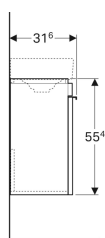

Geberit Citterio underskab til håndvask, med en låge

Eksempelbillede

Egenskaber

- FSC™ C134279-certificeret
- Væghængt
- Med en låge
- Skuffe med greb
- Kan udstyres med ben

- Forplade af glas
- Leveres fabriksmonteret
- Lågeramme af metal

Tekniske data

Materiale | Højkomprimeret trelags-spånplade

Leverancens indhold

- Monteringsbeslag

Varenr.	VVS nr.	Farve / overflade	B	Bredde håndvask	H	T	Dør
500.555.JI.1 *	785211122	Låge: taupe / glas blankt Korpus: Eg beige / melamin træstruktur	44 cm	45 cm	55.4 cm	31.6 cm	Hængsler til højre
500.555.JJ.1 *	785211123	Låge: sort / glas blankt Korpus: Eg gråbrun / melamin træstruktur	44 cm	45 cm	55.4 cm	31.6 cm	Hængsler til højre