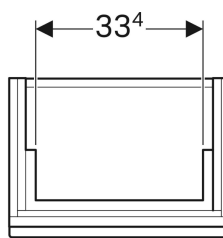

Geberit Citterio underskab til håndvask, med en låge

Eksempelbillede

Egenskaber

- FSC™ C134279-certificeret
- Væghængt
- Med en låge
- Skuffe med greb
- Kan udstyres med ben

- Forplade af glas
- Leveres fabriksmonteret
- Lågeramme af metal

Tekniske data

Materiale | Højkomprimeret trelags-spånplade

Leverancens indhold

- Monteringsbeslag

Varenr.	VVS nr.	Farve / overflade	B	Bredde håndvask	H	T	Dør
500.555.JI.1 *	785211122	Låge: taupe / glas blankt Korpus: Eg beige / melamin træstruktur	44 cm	45 cm	55.4 cm	31.6 cm	Hængsler til højre
500.555.JJ.1 *	785211123	Låge: sort / glas blankt Korpus: Eg gråbrun / melamin træstruktur	44 cm	45 cm	55.4 cm	31.6 cm	Hængsler til højre