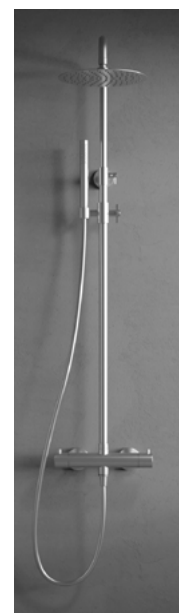

LAVABO APS

Fløjbjergvej 52 - DK-6580 Vamdrup - +45 7555 8866
info@lavabo.dk - www.lavabo.dk