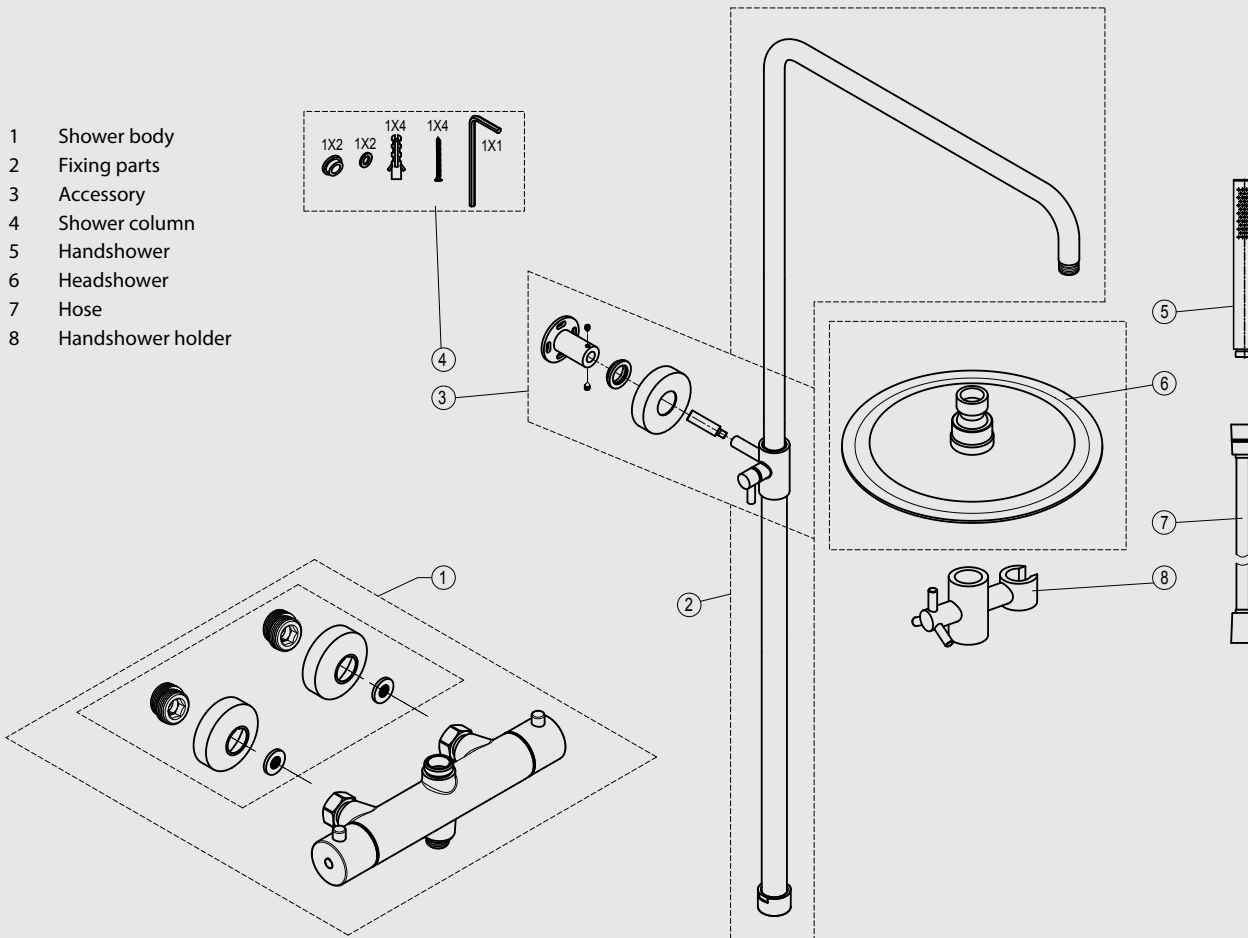

Edition: 2020-04-01

Steel Pleasure 2

Brusesæt i rustfrit stål. Brusearmatur med integreret omskifter. Slange med antitwist. To funktioner: loftbruser og håndbruser. Sæbehylde er ekstraudstyr.

Art nr

420010

Tekniske data:

CC 150, excenterkobling til CC 160 medfølger

Justerbar bruserstang: 970-1360 mm

Justerbart øverste vægbeslag: CC 70-129 mm fra væggen

Bruserslange: 1,5 m

Loftbruser: Ø250 mm