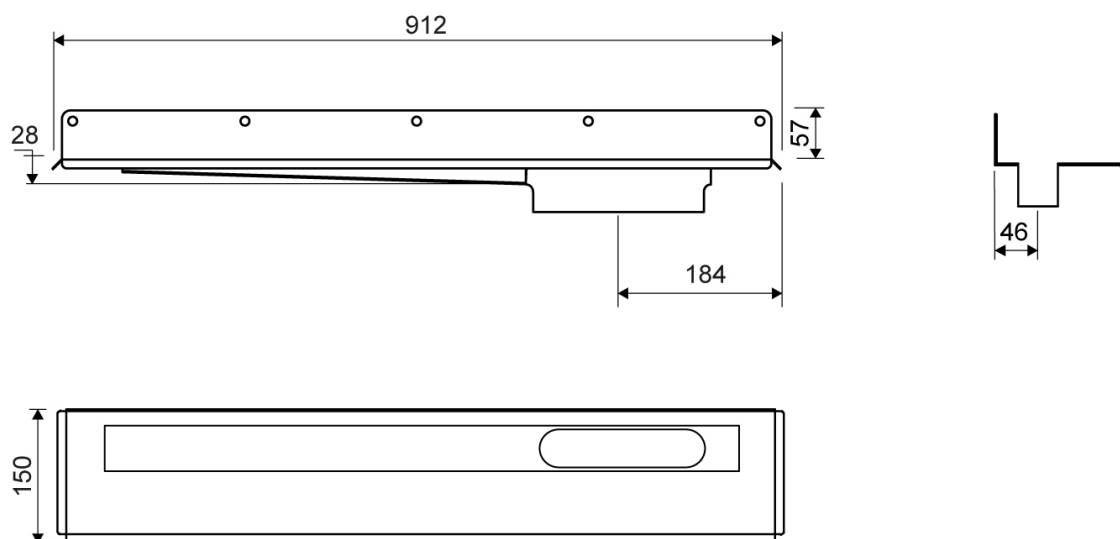

# 1004.0805

VVS: 155000808

Afløbsarmatur | 1004

Med sideafløb højre.

Til fri placering mod bagvæg uafhængig af eventuelle sidevægges placering  
Kan kun bruges med ClassicLine.

## Specifikationer

<b>ARTIKEL NR</b> 1004.0805	<b>VVS NUMBER</b> 155000808	<b>MATERIALE</b> Rustfri stål (AISI 304)
<b>ANVENDELSE</b> Linjeafløb	<b>OVERFLADE</b> Bejdsset	<b>MEMBRAN</b> Smøremembran eller membrandug
<b>GULVKONSTRUKTION</b> Alle	<b>GULVBELÆGNING</b> Fliser/klinker	<b>MONTERING</b> 6 mm plugs 4 mm skruer. Torx 20
<b>CENTER (C)</b> 184 mm	<b>INDBYGNINGSLÆNGDE (L)</b> 912 mm	<b>LÆNGDEMODEL</b> 800 mm