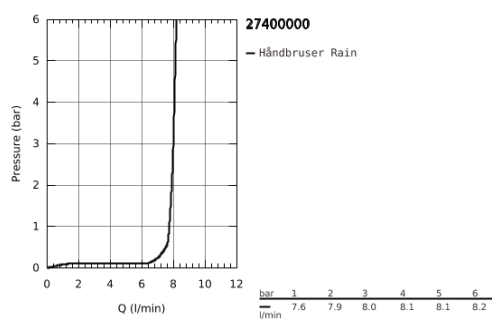

27 400 000 EUPHORIA COSMOPOLITAN STICK HÅNDBRUSER 1 SPRAY

PRODUKTBESKRIVELSE

- Farve: Krom
- normal spray
- GROHE Water Saving 9,5 l/min gennemsrømningsbegrænsers
- GROHE Long-Life Shine-krombelægning
- SpeedClean antikalksystem
- Indvendig vandføring for længere levetid
- universelt monteringsystem, passer alle standard bruseslanger
- velegnet til gennemstrømsvarmer
- min. tryk 1,0 bar

Pure Freude
an Wasser

27 400 000 EUPHORIA COSMOPOLITAN STICK HÅNDBRUSER 1 SPRAY

RESERVEDELE , september 2009 – now

1: Si til håndbruser (Bestillingsnummer 0700200M)