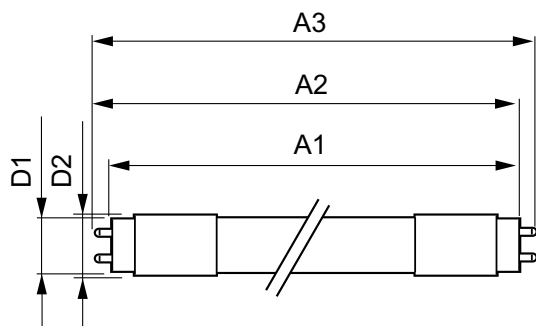

MASTER LEDtube InstantFit HF

Spænding (nom.)	30-80 V
Temperatur	
T-omgivelsestemperatur (maks.)	45 °C
T-omgivelsestemperatur (min.)	-20 °C
T-lagring (maks.)	65 °C
T-lagring (min.)	-40 °C
T-kappe, maks. (nom.)	55 °C
Lysstyringssystemer og dæmpning	
Dæmpbar	Ja – kontrollér kompatibilitet med forkoblinger
Mekanik og armaturhus	
Lyskildefinish	Matteret
Lyskildemateriale	Plast
Produktlængde	1500 mm
Lyskildeform	Rør, dobbelte ender
Godkendelse og anvendelsesområde	
Energy Efficiency Class	E

Energibesparende produkt	Yes
Godkendelser	RoHS compliance TUV CE mærkning KEMA Keur certificate
Energiforbrug kWh/1000 t.	20 kWh 1165503
Produktdata	
Fuldstændig produktkode	871951446694400
Ordreproduktnavn	MASTER LEDtube HF 1500mm HO 20W830 T8
EAN/UPC – produkt	8719514466944
Ordrekode	46694400
Lokal ordrekode	2057816960
SAP-tæller – antal pr. pakke	1
Tæller – antal pakker pr. kasse (udvendig emballage)	20
SAP-materiale	929003553702
Kopier nettovægt (stykke)	0,280 kg

Målskitse

MASTER LEDtube HF 1500mm HO 20W830 T8

Product	D1	D2	A1	A2	A3
MASTER LEDtube HF 1500mm HO 20W830 T8	25,8 mm	28 mm	1498,8 mm	1505,9 mm	1513 mm