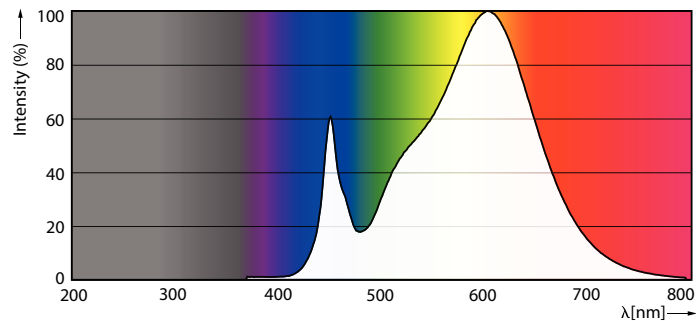

Fotometriske data

Spectral Power Distribution Colour

General uniform lighting