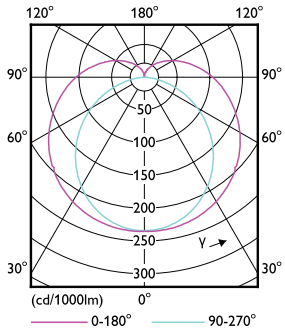

## Målskitse

MASTER LEDtube HF 1500mm HO 20W830 T8

Product	D1	D2	A1	A2	A3
MASTER LEDtube HF 1500mm HO 20W830 T8	25,8 mm	28 mm	1498,8 mm	1505,9 mm	1513 mm

## Fotometriske data

Spectral Power Distribution Colour

General uniform lighting

## Fotometriske data

Light Distribution Diagram