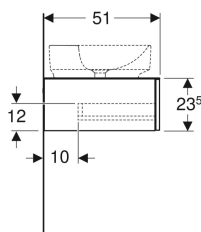

Geberit VariForm underskab til håndvask til borplademontage, med to skuffer fralægningsplads og vandlås

Eksempelbillede

Egenskaber

- Passer til alle VariForm håndvaske til bordmontering
- FSC™ C134279-certificeret
- Vægghængt
- Med to skuffer
- Åbning med push-open funktion
- Skuffe med soft close
- Skuffer uden udskæring til vandlås

- Fugtbestandig
- Leveres fabriksmonteret
- Frontplade af kompakt laminat
- Håndvask til borplademontage kan monteres til venstre eller højre

Tekniske data

Materiale	Højkomprimeret trelags-spånplade
Maksimal skuffebelastning	30 kg

Leverancens indhold

- Underskab til håndvask
- Pungvandlås, rumsparemodel, ø 32 mm
- Monteringsbeslag

Varenr.	VVS nr.	Farve / overflade	B	B1	H	T
501.177.00.1	785321270	Korpus og forside: hvid / lakeret højglans Plade: hvid / melaminbeklædt mat	135 cm	85.8 cm	23.5 cm	51 cm
501.171.00.1	785321260	Korpus og forside: hvid / lakeret højglans Plade: hvid / melaminbeklædt mat	120 cm	70.8 cm	23.5 cm	51 cm
501.172.00.1 *	785321263	Korpus og forside: lava / lakeret mat Plade: lava / melaminbeklædt mat	120 cm	70.8 cm	23.5 cm	51 cm
501.178.00.1 *	785321273	Korpus og forside: lava / lakeret mat Plade: lava / melaminbeklædt mat	135 cm	85.8 cm	23.5 cm	51 cm
501.174.00.1 *	785321267	Korpus og forside: Nøddetræ hickory / melamin træstruktur Plade: Nøddetræ hickory / melamin træstruktur	120 cm	70.8 cm	23.5 cm	51 cm
501.180.00.1 *	785321277	Korpus og forside: Nøddetræ hickory / melamin træstruktur Plade: Nøddetræ hickory / melamin træstruktur	135 cm	85.8 cm	23.5 cm	51 cm
501.175.00.1	785321265	Korpus og forside: Eg / melamin træstruktur Plade: Eg / melamin træstruktur	120 cm	70.8 cm	23.5 cm	51 cm
501.181.00.1	785321275	Korpus og forside: Eg / melamin træstruktur Plade: Eg / melamin træstruktur	135 cm	85.8 cm	23.5 cm	51 cm