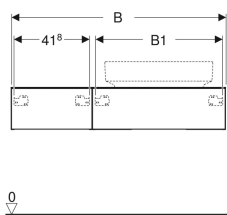

Geberit VariForm underskab til håndvask til borplademontage, med to skuffer fralægningsplads og vandlås

Eksempelbillede

Egenskaber

- Passer til alle VariForm håndvaske til bordmontering
- FSC™ C134279-certificeret
- Vægghængt
- Med to skuffer
- Åbning med push-open funktion
- Skuffe med soft close
- Skuffer uden udskæring til vandlås

- Fugtbestandig
- Leveres fabriksmonteret
- Frontplade af kompakt laminat
- Håndvask til borplademontage kan monteres til venstre eller højre

Tekniske data

Materiale	Højkomprimeret trelags-spånplade
Maksimal skuffebelastning	30 kg

Leverancens indhold

- Underskab til håndvask
- Pungvandlås, rumsparemodel, ø 32 mm
- Monteringsbeslag

Varenr.	VVS nr.	Farve / overflade	B	B1	H	T
501.177.00.1	785321270	Korpus og forside: hvid / lakeret højglans Plade: hvid / melaminbeklædt mat	135 cm	85.8 cm	23.5 cm	51 cm
501.171.00.1	785321260	Korpus og forside: hvid / lakeret højglans Plade: hvid / melaminbeklædt mat	120 cm	70.8 cm	23.5 cm	51 cm
501.172.00.1 *	785321263	Korpus og forside: lava / lakeret mat Plade: lava / melaminbeklædt mat	120 cm	70.8 cm	23.5 cm	51 cm
501.178.00.1 *	785321273	Korpus og forside: lava / lakeret mat Plade: lava / melaminbeklædt mat	135 cm	85.8 cm	23.5 cm	51 cm
501.174.00.1 *	785321267	Korpus og forside: Nøddetræ hickory / melamin træstruktur Plade: Nøddetræ hickory / melamin træstruktur	120 cm	70.8 cm	23.5 cm	51 cm
501.180.00.1 *	785321277	Korpus og forside: Nøddetræ hickory / melamin træstruktur Plade: Nøddetræ hickory / melamin træstruktur	135 cm	85.8 cm	23.5 cm	51 cm
501.175.00.1	785321265	Korpus og forside: Eg / melamin træstruktur Plade: Eg / melamin træstruktur	120 cm	70.8 cm	23.5 cm	51 cm
501.181.00.1	785321275	Korpus og forside: Eg / melamin træstruktur Plade: Eg / melamin træstruktur	135 cm	85.8 cm	23.5 cm	51 cm