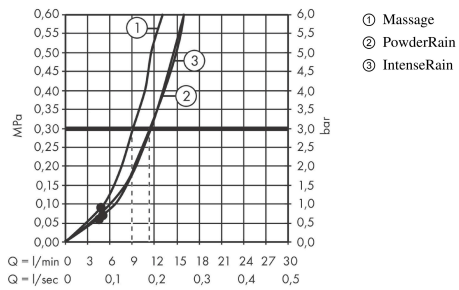

Pulsify Select S

Håndbruser 105 3jet Relaxation

Overflader : mat hvid Art.Nr.: 24110700

Gennemløbsdiagram

Værdierne for forbruget blev målt praksisorienteret og med de tilsvarende armaturer (termostat/blander/indbygget ventil).