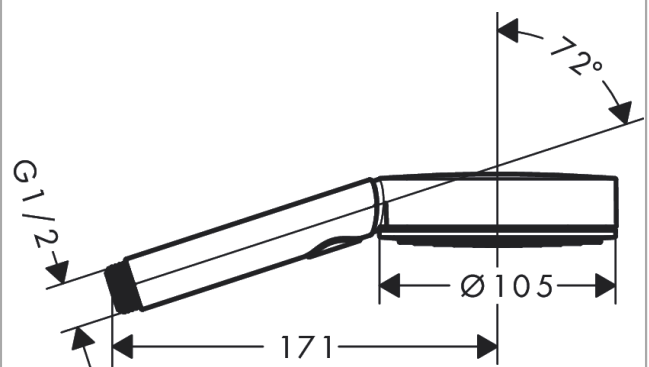

Måltegning