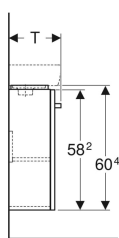

Geberit Renova Compact underskab til håndvask, med en låge, kompakt

Eksempelbillede

Egenskaber

- FSC™ C134279-certificeret
- Vægghængt
- Med en låge
- Skuffe med greb
- Låge med dæmpningsmekanisme
- Med en flytbar hylde

- Låge højre eller venstre hængslet
- Fugtbestandig
- Kan udstyres med ben
- Forside af MDF
- Leveres fabriksmonteret

Tekniske data

Materiale | Højkomprimeret trelags-spånplade

Leverancens indhold

- Underskab til håndvaske
- Monteringsbeslag

Varenr.	VVS nr.	Farve / overflade	B	B1	Bredde håndvask	H	T	T1
862040000	780111320	Korpus: hvid / lakeret mat Forside: hvid / lakeret højglans	34.8 cm	31.6 cm	40 cm	60.4 cm	25.2 cm	22.2 cm
501.924.01.1	780111120	Korpus: hvid / lakeret mat Forside: hvid / lakeret højglans	40.8 cm	34.6 cm	45 cm	60.5 cm	23.1 cm	20.1 cm
862041000 *	780111322	Korpus: lysegrå / lakeret mat Forside: lysegrå / lakeret højglans	34.8 cm	31.6 cm	40 cm	60.4 cm	25.2 cm	22.2 cm
501.924.42.1 *	780111122	Korpus: lysegrå / lakeret mat Forside: lysegrå / lakeret højglans	40.8 cm	34.6 cm	45 cm	60.5 cm	23.1 cm	20.1 cm