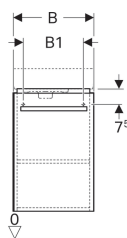

Geberit Renova Compact underskab til håndvask, med en låge, kompakt

Eksempelbillede

Egenskaber

- FSC™ C134279-certificeret
- Vægghængt
- Med en låge
- Skuffe med greb
- Låge med dæmpningsmekanisme
- Med en flytbar hylde

- Låge højre eller venstre hængslet
- Fugtbestandig
- Kan udstyres med ben
- Forside af MDF
- Leveres fabriksmonteret

Tekniske data

Materiale | Højkomprimeret trelags-spånplade

Leverancens indhold

- Underskab til håndvaske
- Monteringsbeslag

Varenr.	VVS nr.	Farve / overflade	B	B1	Bredde håndvask	H	T	T1
862040000	780111320	Korpus: hvid / lakeret mat Forside: hvid / lakeret højglans	34.8 cm	31.6 cm	40 cm	60.4 cm	25.2 cm	22.2 cm
501.924.01.1	780111120	Korpus: hvid / lakeret mat Forside: hvid / lakeret højglans	40.8 cm	34.6 cm	45 cm	60.5 cm	23.1 cm	20.1 cm
862041000 *	780111322	Korpus: lysegrå / lakeret mat Forside: lysegrå / lakeret højglans	34.8 cm	31.6 cm	40 cm	60.4 cm	25.2 cm	22.2 cm
501.924.42.1 *	780111122	Korpus: lysegrå / lakeret mat Forside: lysegrå / lakeret højglans	40.8 cm	34.6 cm	45 cm	60.5 cm	23.1 cm	20.1 cm