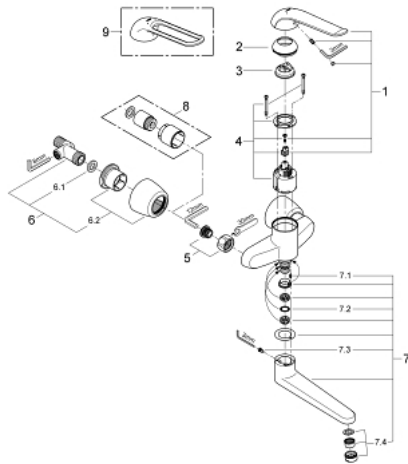

32 774 000 EUROECO SPECIAL ETGREBSBATTERI TIL HÅNDVASK

PRODUKTBESKRIVELSE

- Farve: Krom
- vægmonteret
- GROHE Long-Life Shine-krombelægning
- GROHE SilkMove 46mm keramisk patron
- GROHE Water Saving - reducerer vandforbruget og giver en perfekt gennemstrømning
- justerbar volumenbegrænser
- justerbar temperaturbegrænser
- indstillelig minimumsmængde 2,5 l/min
- laminarperlator 9 l/min
- svingbar og fast indstillelig tud
- fremspring 274 mm
- metalgreb
- greblængde 170 mm
- med spærrebar S-tilslutninger

32 774 000 EUROECO SPECIAL ETGREBSBATTERI TIL HÅNDVASK

RESERVEDELE , maj 2009 – now

1: Greb 170 mm - kan kun anvendes til Euroeco armaturer. (Bestillingsnummer 46689000)

2: Kappe (Bestillingsnummer 46570000)

3: Temperaturbegrænser (Bestillingsnummer 46375000)

4: Patron (Bestillingsnummer 46048000)

5: Tilslutningsforskruning 1/2" (Bestillingsnummer 45044000)

6: S-tilslutning, kan spærres (Bestillingsnummer 12051000)

9: Greb 160 mm (Bestillingsnummer 32871000)*

* Valgfrit tilbehør