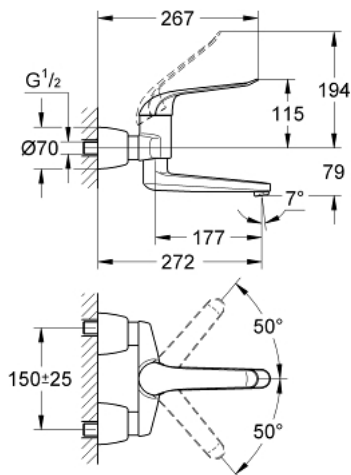

32 774 000 EUROECO SPECIAL ETGREBSBATTERI TIL HÅNDVASK

PRODUKTBESKRIVELSE

- Farve: Krom
- vægmonteret
- GROHE Long-Life Shine-krombelægning
- GROHE SilkMove 46mm keramisk patron
- GROHE Water Saving - reducerer vandforbruget og giver en perfekt gennemstrømning
- justerbar volumenbegrænser
- justerbar temperaturbegrænser
- indstillelig minimumsmængde 2,5 l/min
- laminarperlator 9 l/min
- svingbar og fast indstillelig tud
- fremspring 274 mm
- metalgreb
- greblængde 170 mm
- med spærrebar S-tilslutninger

32 774 000 EUROECO SPECIAL ETGREBSBATTERI TIL HÅNDVASK

RESERVEDELE , maj 2009 – now

1: Greb 170 mm - kan kun anvendes til Euroeco armaturer. (Bestillingsnummer 46689000)

2: Kappe (Bestillingsnummer 46570000)

3: Temperaturbegrænser (Bestillingsnummer 46375000)

4: Patron (Bestillingsnummer 46048000)

5: Tilslutningsforskruning 1/2" (Bestillingsnummer 45044000)

6: S-tilslutning, kan spærres (Bestillingsnummer 12051000)

9: Greb 160 mm (Bestillingsnummer 32871000)*

* Valgfrit tilbehør