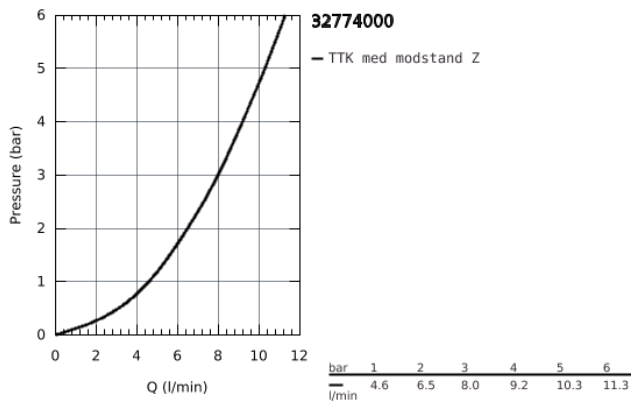

32 774 000 EUROECO SPECIAL ETGREBSBATTERI TIL HÅNDVASK

PRODUKTBESKRIVELSE

- Farve: Krom
- vægmonteret
- GROHE Long-Life Shine-krombelægning
- GROHE SilkMove 46mm keramisk patron
- GROHE Water Saving - reducerer vandforbruget og giver en perfekt gennemstrømning
- justerbar volumenbegrænser
- justerbar temperaturbegrænser
- indstillelig minimumsmængde 2,5 l/min
- laminarperlator 9 l/min
- svingbar og fast indstillelig tud
- fremspring 274 mm
- metalgreb
- greblængde 170 mm
- med spærrebar S-tilslutninger

32 774 000 EUROECO SPECIAL ETGREBSBATTERI TIL HÅNDVASK

RESERVEDELE , maj 2009 – now

1: Greb 170 mm - kan kun anvendes til Euroeco armaturer. (Bestillingsnummer 46689000)

2: Kappe (Bestillingsnummer 46570000)