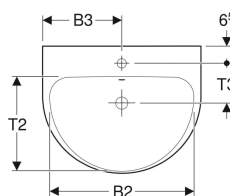

- Stor fralægningsplads

Egenskaber

- Udløbsoptimeret indvendig udformning
- Stor monteringsplads i fastgørelsesområdet

Tekniske data

Materiale

Porcelæn

Varenr.	VVS nr.	Farve / ove rflade	Hane hul	Over løb	B	B1	B2	B3	H	T	T1	T2	T3
500.369.01.1	622904000	Hvid	Midtpå	Synlig	55 cm	13 cm	49 cm	27.5 cm	19 cm	45 cm	21.5 cm	33 cm	15 cm
500.369.01.8	622904030	Hvid / KeraTect	Midtpå	Synlig	55 cm	13 cm	49 cm	27.5 cm	19 cm	45 cm	21.5 cm	33 cm	15 cm
500.578.01.1	622914000	Hvid	Midtpå	Uden	55 cm	13 cm	49 cm	27.5 cm	19 cm	45 cm	21.5 cm	33 cm	15 cm
500.578.01.8	622914030	Hvid / KeraTect	Midtpå	Uden	55 cm	13 cm	49 cm	27.5 cm	19 cm	45 cm	21.5 cm	33 cm	15 cm
500.579.01.1	622904600	Hvid	Uden	Synlig	55 cm	13 cm	49 cm	27.5 cm	19 cm	45 cm	21.5 cm	33 cm	- cm
500.579.01.8	622904630	Hvid / KeraTect	Uden	Synlig	55 cm	13 cm	49 cm	27.5 cm	19 cm	45 cm	21.5 cm	33 cm	- cm
500.598.01.1	622914600	Hvid	Uden	Uden	55 cm	13 cm	49 cm	27.5 cm	19 cm	45 cm	21.5 cm	33 cm	- cm
500.598.01.8	622914630	Hvid / KeraTect	Uden	Uden	55 cm	13 cm	49 cm	27.5 cm	19 cm	45 cm	21.5 cm	33 cm	- cm
500.370.01.1	622905000	Hvid	Midtpå	Synlig	60 cm	16 cm	54 cm	30 cm	19 cm	48 cm	21.5 cm	35 cm	15 cm
500.370.01.8	622905030	Hvid / KeraTect	Midtpå	Synlig	60 cm	16 cm	54 cm	30 cm	19 cm	48 cm	21.5 cm	35 cm	15 cm
500.599.01.1	622915000	Hvid	Midtpå	Uden	60 cm	16 cm	54 cm	30 cm	19 cm	48 cm	21.5 cm	35 cm	15 cm
500.599.01.8	622915030	Hvid / KeraTect	Midtpå	Uden	60 cm	16 cm	54 cm	30 cm	19 cm	48 cm	21.5 cm	35 cm	15 cm
500.659.01.1	622905600	Hvid	Uden	Synlig	60 cm	16 cm	54 cm	30 cm	19 cm	48 cm	21.5 cm	35 cm	- cm
500.659.01.8	622905630	Hvid / KeraTect	Uden	Synlig	60 cm	16 cm	54 cm	30 cm	19 cm	48 cm	21.5 cm	35 cm	- cm
500.661.01.1	622915600	Hvid	Uden	Uden	60 cm	16 cm	54 cm	30 cm	19 cm	48 cm	21.5 cm	35 cm	- cm
500.661.01.8	622915630	Hvid / KeraTect	Uden	Uden	60 cm	16 cm	54 cm	30 cm	19 cm	48 cm	21.5 cm	35 cm	- cm
500.372.01.1	622906000	Hvid	Midtpå	Synlig	65 cm	17.5 cm	60 cm	32.5 cm	19 cm	50 cm	22.5 cm	37 cm	15.6 cm
500.372.01.8	622906030	Hvid / KeraTect	Midtpå	Synlig	65 cm	17.5 cm	60 cm	32.5 cm	19 cm	50 cm	22.5 cm	37 cm	15.6 cm
500.662.01.1	622916000	Hvid	Midtpå	Uden	65 cm	17.5 cm	60 cm	32.5 cm	19 cm	50 cm	22.5 cm	37 cm	15.6 cm