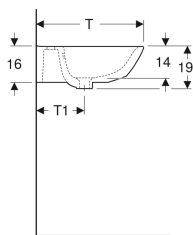

- Stor fralægningsplads

Egenskaber

- Udløbsoptimeret indvendig udformning
- Stor monteringsplads i fastgørelsesområdet

Tekniske data

Materiale

Porcelæn

Varenr.	VVS nr.	Farve / ove rflade	Hane hul	Over løb	B	B1	B2	B3	H	T	T1	T2	T3
500.369.01.1	622904000	Hvid	Midtpå	Synlig	55 cm	13 cm	49 cm	27.5 cm	19 cm	45 cm	21.5 cm	33 cm	15 cm
500.369.01.8	622904030	Hvid / KeraTect	Midtpå	Synlig	55 cm	13 cm	49 cm	27.5 cm	19 cm	45 cm	21.5 cm	33 cm	15 cm
500.578.01.1	622914000	Hvid	Midtpå	Uden	55 cm	13 cm	49 cm	27.5 cm	19 cm	45 cm	21.5 cm	33 cm	15 cm
500.578.01.8	622914030	Hvid / KeraTect	Midtpå	Uden	55 cm	13 cm	49 cm	27.5 cm	19 cm	45 cm	21.5 cm	33 cm	15 cm
500.579.01.1	622904600	Hvid	Uden	Synlig	55 cm	13 cm	49 cm	27.5 cm	19 cm	45 cm	21.5 cm	33 cm	- cm
500.579.01.8	622904630	Hvid / KeraTect	Uden	Synlig	55 cm	13 cm	49 cm	27.5 cm	19 cm	45 cm	21.5 cm	33 cm	- cm
500.598.01.1	622914600	Hvid	Uden	Uden	55 cm	13 cm	49 cm	27.5 cm	19 cm	45 cm	21.5 cm	33 cm	- cm
500.598.01.8	622914630	Hvid / KeraTect	Uden	Uden	55 cm	13 cm	49 cm	27.5 cm	19 cm	45 cm	21.5 cm	33 cm	- cm
500.370.01.1	622905000	Hvid	Midtpå	Synlig	60 cm	16 cm	54 cm	30 cm	19 cm	48 cm	21.5 cm	35 cm	15 cm
500.370.01.8	622905030	Hvid / KeraTect	Midtpå	Synlig	60 cm	16 cm	54 cm	30 cm	19 cm	48 cm	21.5 cm	35 cm	15 cm
500.599.01.1	622915000	Hvid	Midtpå	Uden	60 cm	16 cm	54 cm	30 cm	19 cm	48 cm	21.5 cm	35 cm	15 cm
500.599.01.8	622915030	Hvid / KeraTect	Midtpå	Uden	60 cm	16 cm	54 cm	30 cm	19 cm	48 cm	21.5 cm	35 cm	15 cm
500.659.01.1	622905600	Hvid	Uden	Synlig	60 cm	16 cm	54 cm	30 cm	19 cm	48 cm	21.5 cm	35 cm	- cm
500.659.01.8	622905630	Hvid / KeraTect	Uden	Synlig	60 cm	16 cm	54 cm	30 cm	19 cm	48 cm	21.5 cm	35 cm	- cm
500.661.01.1	622915600	Hvid	Uden	Uden	60 cm	16 cm	54 cm	30 cm	19 cm	48 cm	21.5 cm	35 cm	- cm
500.661.01.8	622915630	Hvid / KeraTect	Uden	Uden	60 cm	16 cm	54 cm	30 cm	19 cm	48 cm	21.5 cm	35 cm	- cm
500.372.01.1	622906000	Hvid	Midtpå	Synlig	65 cm	17.5 cm	60 cm	32.5 cm	19 cm	50 cm	22.5 cm	37 cm	15.6 cm
500.372.01.8	622906030	Hvid / KeraTect	Midtpå	Synlig	65 cm	17.5 cm	60 cm	32.5 cm	19 cm	50 cm	22.5 cm	37 cm	15.6 cm
500.662.01.1	622916000	Hvid	Midtpå	Uden	65 cm	17.5 cm	60 cm	32.5 cm	19 cm	50 cm	22.5 cm	37 cm	15.6 cm