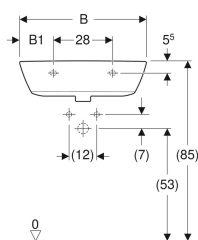

- Stor fralægningsplads

Egenskaber

- Udløbsoptimeret indvendig udformning
- Stor monteringsplads i fastgørelsesområdet

Tekniske data

Materiale

Porcelæn

Varenr.	VVS nr.	Farve / ove rflade	Hane hul	Over løb	B	B1	B2	B3	H	T	T1	T2	T3
500.369.01.1	622904000	Hvid	Midtpå	Synlig	55 cm	13 cm	49 cm	27.5 cm	19 cm	45 cm	21.5 cm	33 cm	15 cm
500.369.01.8	622904030	Hvid / KeraTect	Midtpå	Synlig	55 cm	13 cm	49 cm	27.5 cm	19 cm	45 cm	21.5 cm	33 cm	15 cm
500.578.01.1	622914000	Hvid	Midtpå	Uden	55 cm	13 cm	49 cm	27.5 cm	19 cm	45 cm	21.5 cm	33 cm	15 cm
500.578.01.8	622914030	Hvid / KeraTect	Midtpå	Uden	55 cm	13 cm	49 cm	27.5 cm	19 cm	45 cm	21.5 cm	33 cm	15 cm
500.579.01.1	622904600	Hvid	Uden	Synlig	55 cm	13 cm	49 cm	27.5 cm	19 cm	45 cm	21.5 cm	33 cm	- cm
500.579.01.8	622904630	Hvid / KeraTect	Uden	Synlig	55 cm	13 cm	49 cm	27.5 cm	19 cm	45 cm	21.5 cm	33 cm	- cm
500.598.01.1	622914600	Hvid	Uden	Uden	55 cm	13 cm	49 cm	27.5 cm	19 cm	45 cm	21.5 cm	33 cm	- cm
500.598.01.8	622914630	Hvid / KeraTect	Uden	Uden	55 cm	13 cm	49 cm	27.5 cm	19 cm	45 cm	21.5 cm	33 cm	- cm
500.370.01.1	622905000	Hvid	Midtpå	Synlig	60 cm	16 cm	54 cm	30 cm	19 cm	48 cm	21.5 cm	35 cm	15 cm
500.370.01.8	622905030	Hvid / KeraTect	Midtpå	Synlig	60 cm	16 cm	54 cm	30 cm	19 cm	48 cm	21.5 cm	35 cm	15 cm
500.599.01.1	622915000	Hvid	Midtpå	Uden	60 cm	16 cm	54 cm	30 cm	19 cm	48 cm	21.5 cm	35 cm	15 cm
500.599.01.8	622915030	Hvid / KeraTect	Midtpå	Uden	60 cm	16 cm	54 cm	30 cm	19 cm	48 cm	21.5 cm	35 cm	15 cm
500.659.01.1	622905600	Hvid	Uden	Synlig	60 cm	16 cm	54 cm	30 cm	19 cm	48 cm	21.5 cm	35 cm	- cm
500.659.01.8	622905630	Hvid / KeraTect	Uden	Synlig	60 cm	16 cm	54 cm	30 cm	19 cm	48 cm	21.5 cm	35 cm	- cm
500.661.01.1	622915600	Hvid	Uden	Uden	60 cm	16 cm	54 cm	30 cm	19 cm	48 cm	21.5 cm	35 cm	- cm
500.661.01.8	622915630	Hvid / KeraTect	Uden	Uden	60 cm	16 cm	54 cm	30 cm	19 cm	48 cm	21.5 cm	35 cm	- cm
500.372.01.1	622906000	Hvid	Midtpå	Synlig	65 cm	17.5 cm	60 cm	32.5 cm	19 cm	50 cm	22.5 cm	37 cm	15.6 cm
500.372.01.8	622906030	Hvid / KeraTect	Midtpå	Synlig	65 cm	17.5 cm	60 cm	32.5 cm	19 cm	50 cm	22.5 cm	37 cm	15.6 cm
500.662.01.1	622916000	Hvid	Midtpå	Uden	65 cm	17.5 cm	60 cm	32.5 cm	19 cm	50 cm	22.5 cm	37 cm	15.6 cm