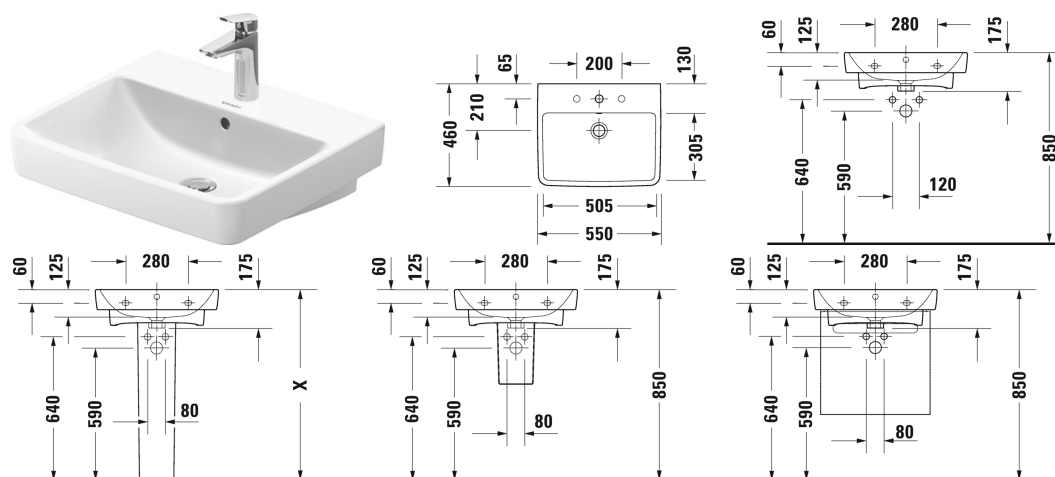

Duravit No.1 Håndvask, møbelhåndvask # 23755500002

| < 550 mm > |

Håndvask, møbelhåndvask	Dimension	Vægt	Ordrenummer
med overløb, med platform til hanehul, glaseret på undersiden, 550 mm			
Farver			
00 Hvid (Alpin)			
Varianter			
●	550 x 460 mm	16,500 kg	23755500002
Matchende produkter			
Søjle passer til # 237555, 237560, 237565, 237580,			085844
Halvsøjle Inklusiv fastgørelse, passer til # 237555, 237560, 237565, 237580,			085845
Vægmonteret vaskeskab 1 høj skuffe, passer til Duravit No.1 237555, 490 x 426 mm	490 x 426 mm		N14280
Vægmonteret vaskeskab 1 høj skuffe, med indvendig skuffe, skuffe er med udskæring til vandlås, passer til Duravit No.1 237555, 490 x 426 mm	490 x 426 mm		N14380
Anbefalede armaturer			
1-grebs håndvaskarmatur M keramisk kartusche, Fremspring 139 mm, fleksibel tilslutningsslange 3/8", Perlator med justerbar stråle, Normalstråle, Krom, Mulighed for temperaturbegrænsning, anbefalet driftstryk 1 - 5 bar, med løft-op-ventil,			B11020001