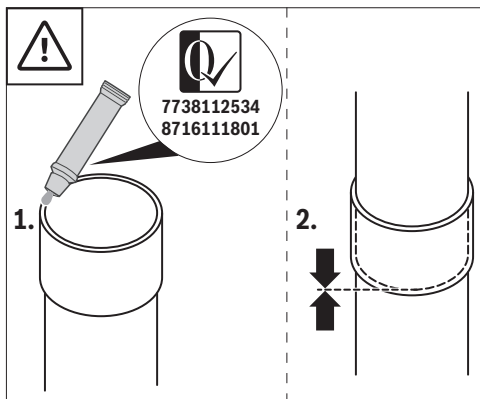

1 7738112595 / 7738112726

2

0010017800-002

Original Quality by Bosch Thermotechnik GmbH  
 Sophienstraße 30-32; D-35576 Wetzlar/Germany