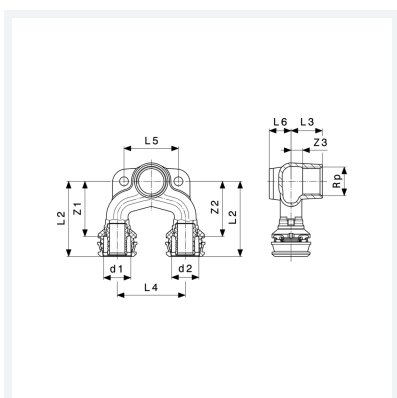

## Raxofix dobbelt vægfitting med SC-Contur

- Rp-gevind

### Bemærk

Til montering af dobbelte vægfittinge med d25 prestislutninger på væg, skal 2 stk. gummiplader model 2141.6 lægges under.

model 5325.7

art.nr. 678 470

## Egenskaber

Udvendig rørdiameter 1	d1	25
Cylindrisk indvendigt gevind	Rp	½
Udvendig rørdiameter 2	d2	20
Z-mål 1	Z1	52 mm
Z-mål 2	Z2	57 mm
Z-mål 3	Z3	14 mm
Længde 1	L1	72 mm
Længde 2	L2	72 mm
Længde 3	L3	28 mm
Længde 4	L4	50 mm

## Egenskaber

Længde 5	L5	40 mm
Længde 6	L6	11 mm
Vægt	232 g	
Volume	414,4 cm <sup>3</sup>	
Materiale	siliciumbronze	