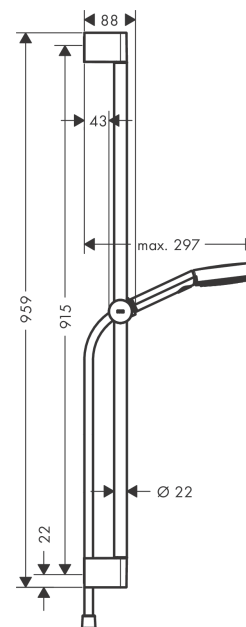

Pulsify Select S
Brusersæt 105 3jet Relaxation med bruserstang 90 cm
 Overflader : krom Art.Nr.: 24170000

Beskrivelse

Kendetegn

- består af: håndbruser, bruserstang, bruserslange, glider
- bruserstørrelse: 105 mm
- stråletype: PowderRain, IntenseRain, massage
- vælg stråletype komfortabelt med tryk på Select-knap
- maksimal gennemstrømsmængde ved 3 bar: 11,4 l/min
- bruserslange med konisk omløber i begge ender
- kugleled der modvirker fordrejning af bruserslangen
- vægmontering: kan monteres med skruer
- vægbeslag af kunststof
- stigerørlængde: 959 mm
- stangdiameter: 22 mm
- profil stigerør: rund
- boreafstand 915 mm mm
- højdejusterbar håndbruserholder med Select-knap
- håndbruserholder af kunststof/metal

Produktdetaljer

VVS-nr.	737710404
Pris ekskl. moms	877,00 DKK
Pris inkl. moms *	1.096,25 DKK

Teknologi

Designpriser

reddot winner 2021

Produktbillede

Måltegning

Pulsify Select S**Brusersæt 105 3jet Relaxation med bruserstang 90 cm**

Overflader : krom Art.Nr.: 24170000

**Gennemløbsdiagram**

Værdierne for forbruget blev målt praksisorienteret og med de tilsvarende armaturer (termostat/blander/indbygget ventil).