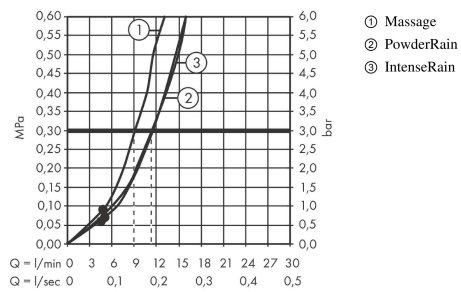

Pulsify Select S

Brusersæt 105 3jet Relaxation med bruserstang 90 cm

Overflader : krom Art.Nr.: 24170000

Gennemløbsdiagram

Værdierne for forbruget blev målt praksisorienteret og med de tilsvarende armaturer (termostat/blander/indbygget ventil).