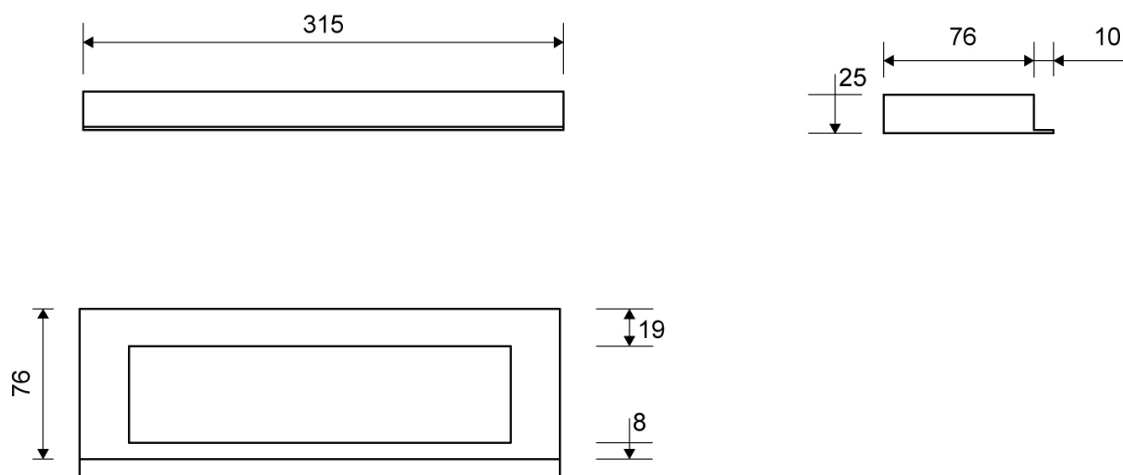

1918.0325

VVS: 155040387

HighLine Colour ramme | Håndpoleret stål

Rammen er med til at understrege gulvafløbets eksklusive design.

Rammehøjde (10, 12, 15 eller 25 mm) tilpasses tykkelsen på gulvflisen.

Eksklusivt rammedesign med overdel af 4 mm massivt, rustfrit stål. Indlæg sikrer en præcis placering i armaturet.

NB! Rammehøjde (H) = flisetykkelse + ca. 2 mm fliseklæb og membran.

Specifikationer

ARTIKEL NR 1918.0325	VVS NUMBER 155040387	MATERIALE Rustfri stål (AISI 304)
ANVENDELSE Linjeafløb	OVERFLADE Håndpoleret stål	PASSER TIL Armatyr: 1001, 1002, 1003, 1004, 1100, 5002, 5003
INDBYGNINGSLÆNGDE (L) 315 mm	HØJDE (H) H 25 mm	LÆNGDEMODEL 300 mm
INDLÆG Kunststof		