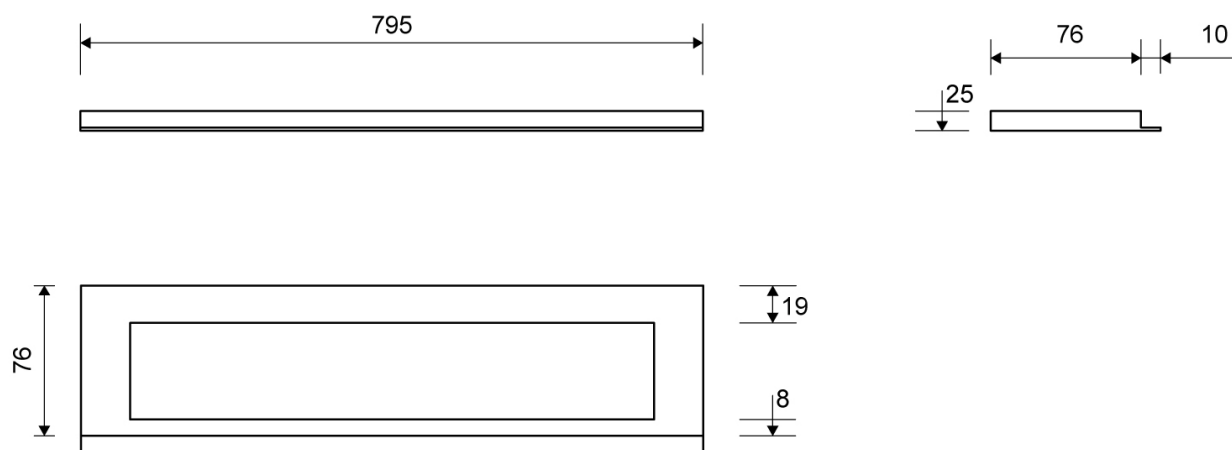

# 1916.0825

VVS: 155040857

HighLine Colour ramme | Kobber

Rammen er med til at understrege gulvafløbets eksklusive design.

Rammens højde (10, 12, 15 eller 25 mm) er afhængig af tykkelsen på gulvflisen.

Eksklusivt rammedesign med overdel af 4 mm massivt, rustfrit stål. Indlæg sikrer en præcis placering i armaturet.

NB! Rammehøjde (H) = flisetykkelse + ca. 2 mm fliseklæb og membran.

HighLine produkter kan ikke kombineres med 1004-afløb med sideudløb.

## Specifikationer

<b>ARTIKEL NR</b> 1916.0825	<b>VVS NUMBER</b> 155040857	<b>MATERIALE</b> Rustfri stål (AISI 304)
<b>ANVENDELSE</b> Linjeafløb	<b>OVERFLADE</b> PVD Kobber	<b>PASSER TIL</b> Armaturliste: 1001, 1002, 1003, 1004, 1100, 5002, 5003
<b>INDBYGNINGSLÆNGDE (L)</b> 795 mm	<b>HØJDE (H)</b> H 25 mm	<b>LÆNGDEMODEL</b> 800 mm
<b>INDLÆG</b> Kunststof		