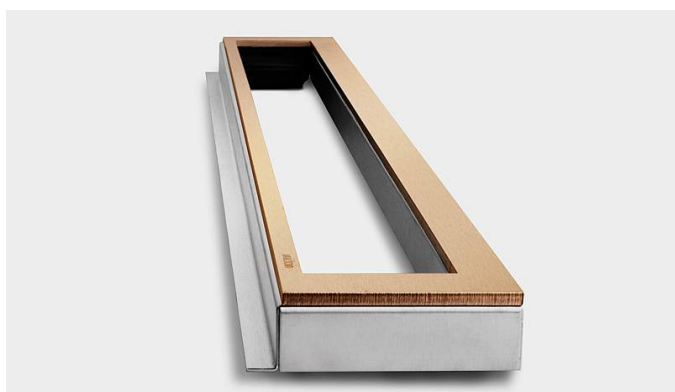

# 1916.0825

VVS: 155040857

HighLine Colour ramme | Kobber

Rammen er med til at understrege gulvafløbets eksklusive design.

Rammens højde (10, 12, 15 eller 25 mm) er afhængig af tykkelsen på gulvflisen.

Eksklusivt rammedesign med overdel af 4 mm massivt, rustfrit stål. Indlæg sikrer en præcis placering i armaturet.

NB! Rammehøjde (H) = flisetykkelse + ca. 2 mm fliseklæb og membran.

HighLine produkter kan ikke kombineres med 1004-afløb med sideudløb.

## Specifikationer

<b>ARTIKEL NR</b> 1916.0825	<b>VVS NUMBER</b> 155040857	<b>MATERIALE</b> Rustfri stål (AISI 304)
<b>ANVENDELSE</b> Linjeafløb	<b>OVERFLADE</b> PVD Kobber	<b>PASSER TIL</b> Armaturliste: 1001, 1002, 1003, 1004, 1100, 5002, 5003
<b>INDBYGNINGSLÆNGDE (L)</b> 795 mm	<b>HØJDE (H)</b> H 25 mm	<b>LÆNGDEMODEL</b> 800 mm
<b>INDLÆG</b> Kunststof		