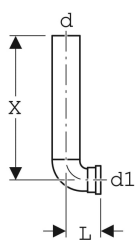

Geberit sæt skyllerør 90° med isolering

Eksempelbillede

Anvendelser

- Til samling af indbygningcisterner med en WC-skål

Tekniske data

Materiale

PE-HD

Leverancens indhold

- Skyllerør
- Isolering
- Beskyttelsesprop

Varenr.	VVS nr.	d, ø	d1, ø	arc	L	X
119.652.16.1	617505110	56 mm	45 mm	90 °	7 cm	29 cm