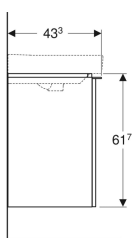

Geberit Smyle Square underskab til håndvask, med en låge

Eksempelbillede

Egenskaber

- FSC™ C134279-certificeret
- Vægghængt
- Med en låge
- Skuffe med greb
- Låge med dæmpningsmekanisme

- Med en flytbar hylde
- Fugtbestandig
- Leveres fabriksmonteret

Tekniske data

Materiale | Højkomprimeret trelags-spånplade

Leverancens indhold

- Underskab til håndvask
- Monteringsbeslag

Varenr.	VVS nr.	Farve / overflade	B	Bredde håndvask	H	T	Dør
500.366.00.1	785271130	Korpus og forside: hvid / lakeret højglans Håndtag: hvid / pulverlakeret mat	53.6 cm	55 cm	61.7 cm	43.3 cm	Hængsler til venstre
500.365.00.1	785271230	Korpus og forside: hvid / lakeret højglans Håndtag: hvid / pulverlakeret mat	53.6 cm	55 cm	61.7 cm	43.3 cm	Hængsler til højre
500.365.JK.1 *	785271233	Korpus og forside: lava / lakeret mat Håndtag: lava / pulverlakeret mat	53.6 cm	55 cm	61.7 cm	43.3 cm	Hængsler til højre
500.366.JK.1 *	785271133	Korpus og forside: lava / lakeret mat Håndtag: lava / pulverlakeret mat	53.6 cm	55 cm	61.7 cm	43.3 cm	Hængsler til venstre
500.365.JL.1 *	785271232	Korpus og forside: sandgrå / lakeret højglans Håndtag: sandgrå / pulverlakeret mat	53.6 cm	55 cm	61.7 cm	43.3 cm	Hængsler til højre
500.366.JL.1 *	785271132	Korpus og forside: sandgrå / lakeret højglans Håndtag: sandgrå / pulverlakeret mat	53.6 cm	55 cm	61.7 cm	43.3 cm	Hængsler til venstre
500.365.JR.1	785271237	Korpus og forside: Nøddetræ hickory / melamin træstruktur Håndtag: lava / pulverlakeret mat	53.6 cm	55 cm	61.7 cm	43.3 cm	Hængsler til højre
500.366.JR.1	785271137	Korpus og forside: Nøddetræ hickory / melamin træstruktur Håndtag: lava / pulverlakeret mat	53.6 cm	55 cm	61.7 cm	43.3 cm	Hængsler til venstre