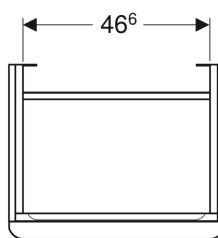

Geberit Smyle Square underskab til håndvask, med en låge

Eksempelbillede

Egenskaber

- FSC™ C134279-certificeret
- Vægghængt
- Med en låge
- Skuffe med greb
- Låge med dæmpningsmekanisme

- Med en flytbar hylde
- Fugtbestandig
- Leveres fabriksmonteret

Tekniske data

Materiale | Højkomprimeret trelags-spånplade

Leverancens indhold

- Underskab til håndvask
- Monteringsbeslag

Varenr.	VVS nr.	Farve / overflade	B	Bredde håndvask	H	T	Dør
500.366.00.1	785271130	Korpus og forside: hvid / lakeret højglans Håndtag: hvid / pulverlakeret mat	53.6 cm	55 cm	61.7 cm	43.3 cm	Hængsler til venstre
500.365.00.1	785271230	Korpus og forside: hvid / lakeret højglans Håndtag: hvid / pulverlakeret mat	53.6 cm	55 cm	61.7 cm	43.3 cm	Hængsler til højre
500.365.JK.1 *	785271233	Korpus og forside: lava / lakeret mat Håndtag: lava / pulverlakeret mat	53.6 cm	55 cm	61.7 cm	43.3 cm	Hængsler til højre
500.366.JK.1 *	785271133	Korpus og forside: lava / lakeret mat Håndtag: lava / pulverlakeret mat	53.6 cm	55 cm	61.7 cm	43.3 cm	Hængsler til venstre
500.365.JL.1 *	785271232	Korpus og forside: sandgrå / lakeret højglans Håndtag: sandgrå / pulverlakeret mat	53.6 cm	55 cm	61.7 cm	43.3 cm	Hængsler til højre
500.366.JL.1 *	785271132	Korpus og forside: sandgrå / lakeret højglans Håndtag: sandgrå / pulverlakeret mat	53.6 cm	55 cm	61.7 cm	43.3 cm	Hængsler til venstre
500.365.JR.1	785271237	Korpus og forside: Nøddetræ hickory / melamin træstruktur Håndtag: lava / pulverlakeret mat	53.6 cm	55 cm	61.7 cm	43.3 cm	Hængsler til højre
500.366.JR.1	785271137	Korpus og forside: Nøddetræ hickory / melamin træstruktur Håndtag: lava / pulverlakeret mat	53.6 cm	55 cm	61.7 cm	43.3 cm	Hængsler til venstre