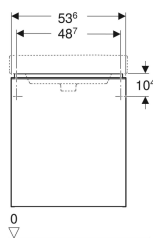

Geberit Smyle Square underskab til håndvask, med en låge

Eksempelbillede

Egenskaber

- FSC™ C134279-certificeret
- Vægghængt
- Med en låge
- Skuffe med greb
- Låge med dæmpningsmekanisme

- Med en flytbar hylde
- Fugtbestandig
- Leveres fabriksmonteret

Tekniske data

Materiale | Højkomprimeret trelags-spånplade

Leverancens indhold

- Underskab til håndvask
- Monteringsbeslag

Varenr.	VVS nr.	Farve / overflade	B	Bredde håndvask	H	T	Dør
500.366.00.1	785271130	Korpus og forside: hvid / lakeret højglans Håndtag: hvid / pulverlakeret mat	53.6 cm	55 cm	61.7 cm	43.3 cm	Hængsler til venstre
500.365.00.1	785271230	Korpus og forside: hvid / lakeret højglans Håndtag: hvid / pulverlakeret mat	53.6 cm	55 cm	61.7 cm	43.3 cm	Hængsler til højre
500.365.JK.1 *	785271233	Korpus og forside: lava / lakeret mat Håndtag: lava / pulverlakeret mat	53.6 cm	55 cm	61.7 cm	43.3 cm	Hængsler til højre
500.366.JK.1 *	785271133	Korpus og forside: lava / lakeret mat Håndtag: lava / pulverlakeret mat	53.6 cm	55 cm	61.7 cm	43.3 cm	Hængsler til venstre
500.365.JL.1 *	785271232	Korpus og forside: sandgrå / lakeret højglans Håndtag: sandgrå / pulverlakeret mat	53.6 cm	55 cm	61.7 cm	43.3 cm	Hængsler til højre
500.366.JL.1 *	785271132	Korpus og forside: sandgrå / lakeret højglans Håndtag: sandgrå / pulverlakeret mat	53.6 cm	55 cm	61.7 cm	43.3 cm	Hængsler til venstre
500.365.JR.1	785271237	Korpus og forside: Nøddetræ hickory / melamin træstruktur Håndtag: lava / pulverlakeret mat	53.6 cm	55 cm	61.7 cm	43.3 cm	Hængsler til højre
500.366.JR.1	785271137	Korpus og forside: Nøddetræ hickory / melamin træstruktur Håndtag: lava / pulverlakeret mat	53.6 cm	55 cm	61.7 cm	43.3 cm	Hængsler til venstre