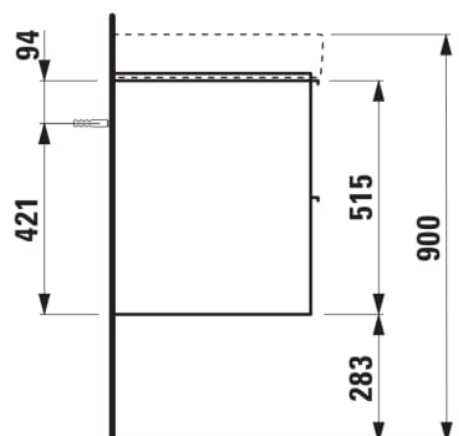

BASE

Vaskeskab med to skuffer til håndvask 813966

MÅL

Bredde 1010 mm

Dybde 440 mm

Højde 530 mm

FARVE OG FINISH

260 Mat hvid

Justerbare ben

Kombination af låger og skuffer : 2 skuffer

Lukke- og åbne-system : Soft-close-skuffer

Møbelkonfiguration : Skuffer

Nettovægt (kg) : 34,5

Placering af vask : Midten

Vasktype : Toiletbord

TEKNISKE TEGNINGER

KOMPATIBEL MED

Valgfri fodsæt (2 stk) højde
283 mm til Pro C & S

H4029911100001

BASE