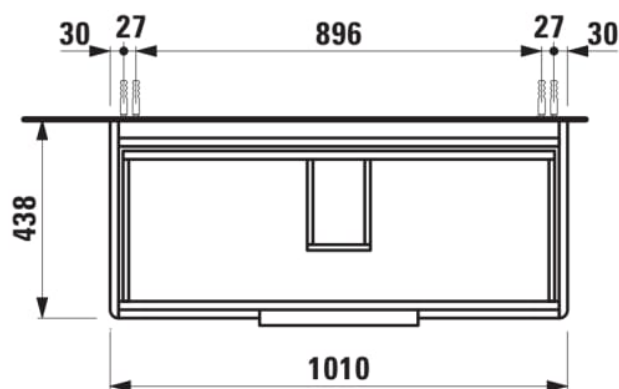

BASE

Vaskeskab med to skuffer til håndvask 813966

MÅL

Bredde 1010 mm

Dybde 440 mm

Højde 530 mm

FARVE OG FINISH

260 Mat hvid

Justerbare ben

Kombination af låger og skuffer : 2 skuffer

Lukke- og åbne-system : Soft-close-skuffer

Møbelkonfiguration : Skuffer

Nettovægt (kg) : 34,5

Placering af vask : Midten

Vasktype : Toiletbord

TEKNISKE TEGNINGER

KOMPATIBEL MED

Valgfri fodsæt (2 stk) højde
283 mm til Pro C & S

H4029911100001

BASE