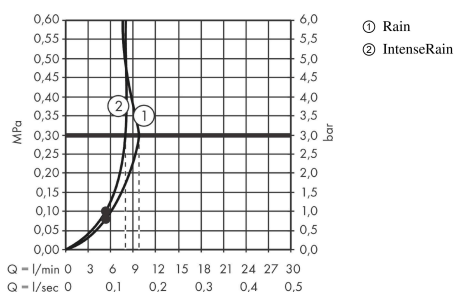

Gennemløbsdiagram

Værdierne for forbruget blev målt praksisorienteret og med de tilsvarende armaturer (termostat/blander/indbygget ventil).