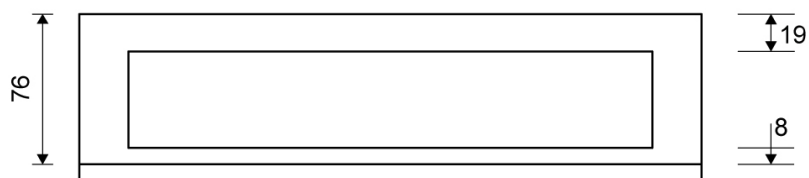

# 1916.0925

VVS: 155040957

HighLine Colour ramme | Kobber

Rammen er med til at understrege gulvafløbets eksklusive design.

Rammens højde (10, 12, 15 eller 25 mm) er afhængig af tykkelsen på gulvflisen.

Eksklusivt rammedesign med overdel af 4 mm massivt, rustfrit stål. Indlæg sikrer en præcis placering i armaturet.

NB! Rammehøjde (H) = flisetykkelse + ca. 2 mm fliseklæb og membran.

HighLine produkter kan ikke kombineres med 1004-afløb med sideudløb.

## Specifikationer

<b>ARTIKEL NR</b> 1916.0925	<b>VVS NUMBER</b> 155040957	<b>MATERIALE</b> Rustfri stål (AISI 304)
<b>ANVENDELSE</b> Linjeafløb	<b>OVERFLADE</b> PVD Kobber	<b>PASSER TIL</b> Armaturliste: 1001, 1002, 1003, 1004, 1100, 5002, 5003
<b>INDBYGNINGSLÆNGDE (L)</b> 895 mm	<b>HØJDE (H)</b> H 25 mm	<b>LÆNGDEMODEL</b> 900 mm
<b>INDLÆG</b> Kunststof		