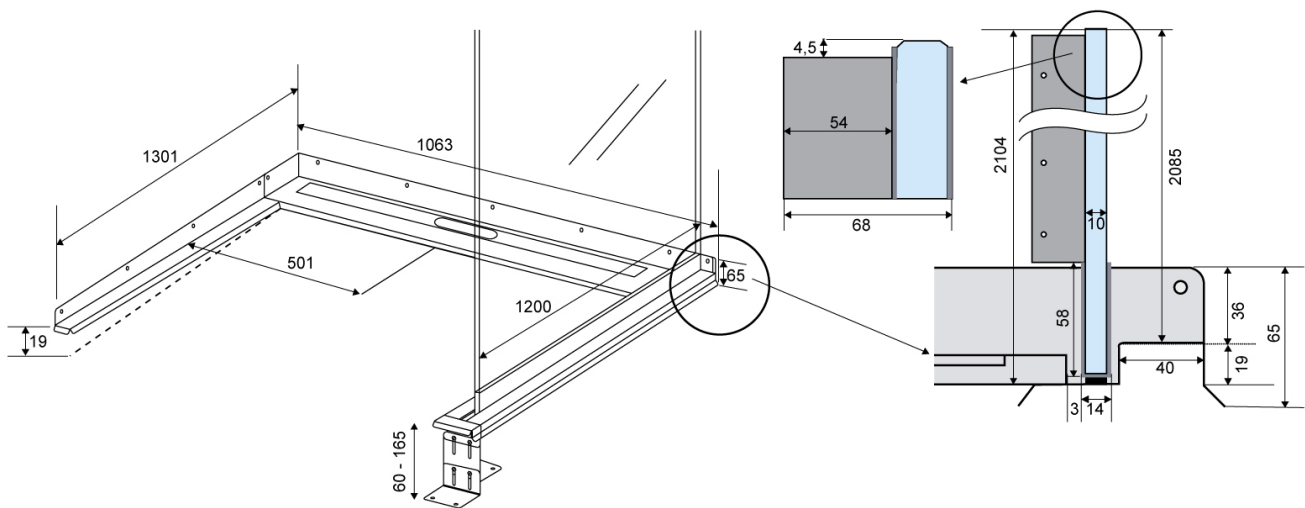

5002.1012

VVS: 155018290

ShowerLine (fast) | højrestillet | 5002

Til højrestillet brusevæg.

ShowerLine har indbygget fald, så gulvet i brusenichen hælder med de krævede 2% ned mod gulvafløbet.

Brusenichen indrammes af flanger på tre sider og øger vådrumssikkerheden.

Brusevæggen monteres i sporet på det faste modul, og risikerer derfor ikke at blive løs med tiden.

Kombiner med: udløbshus, ramme, rist/panel og brusevæg.

Specifikationer

ARTIKEL NR	DB (TIDL. TUN)	VVS NUMBER
5002.1012	1646142	155018290
VÆGT INKL EMBA	VÆGT EXCL EMBA	MATERIALE
10000 g	8000 g	Rustfri stål (AISI 304)
OVERFLADE	MEMBRAN	GULVKONSTRUKTION
Bejdset	Smørremembran eller membrandug	Beton/træ
GULVBELÆGNING	PASSER TIL	CENTER (C)
Fliser/klinker	Armatyr: 1004	501 mm
RAMME (R)	BRUSEVÆG DYBDE (B)	INDBYGNINGSMÅL (D)

995 mm	1200 mm	1301 mm
INDBYGNINGSMÅL (A)	FALD	
1063 mm	19 mm	

5002.1012

Produkter