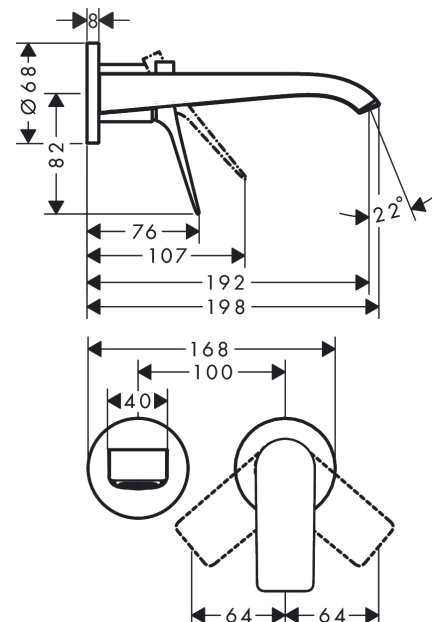

Vivenis**1-grebs håndvaskarmatur til 2-huls indbygning i væg med 19,2 cm tud**

Overflader : krom Art.Nr.: 75050000

**Beskrivelse****Kendetegn**

- består af: 1-grebs håndvaskarmatur til indbygning i væg, bundventil
- fremspring: 192 mm
- stråletype: WaterfallStream
- maksimal gennemstrømsmængde ved 3 bar: 5 l/min
- keramisk kartusche
- mulighed for temperaturbegrænsning
- siventil, der ikke kan lukkes
- materiale bundventil: metal
- greb til montering til højre eller venstre
- STA 1753
- STA 1753
- STA 1753
- STA 1753
- STA 1753

Vivenis

1-grebs håndvaskarmatur til 2-huls indbygning i væg med 19,2 cm tud

Overflader : **krom** Art.Nr.: **75050000**

Gennemløbsdiagram