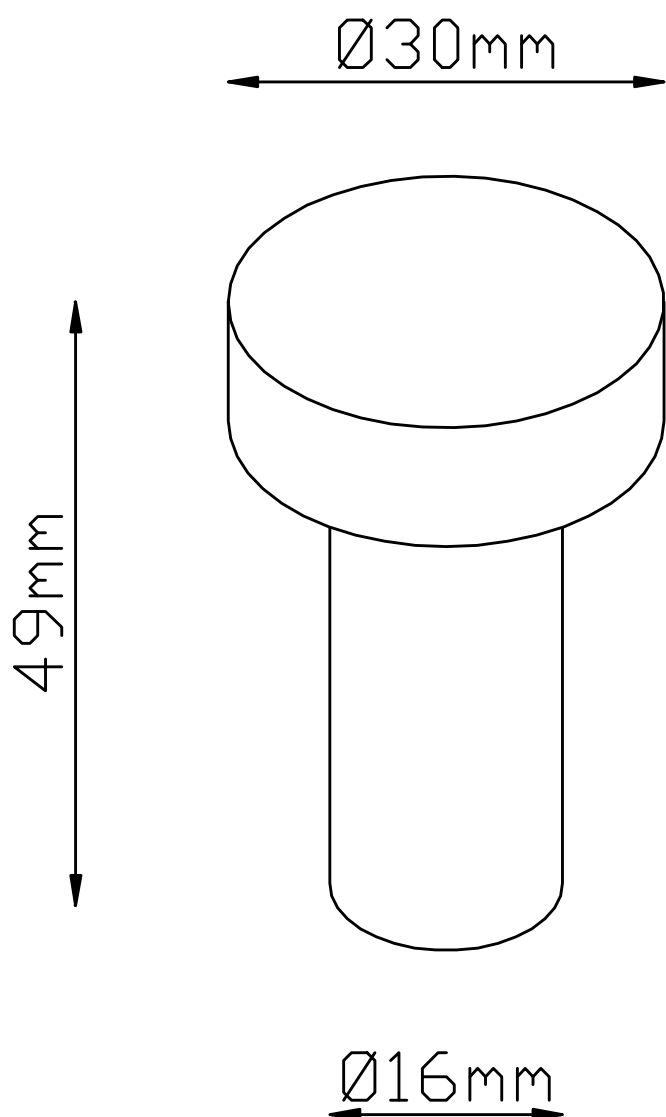

Luna håndklædekrog 2 stk. Stor

Varenr.

57131 krom

57132 mat sort

57134 messing

Materiale: Messing

Overflade behandling:

57131 blank forkromet

57132 mat sort pulverlakering

57134 poleret messing