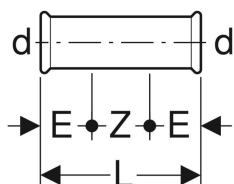

Geberit Mapress Rustfrit skydemuffe (gas)

Eksempelbillede

Anvendelser

- Til naturgas
- Til flydende gas
- Til biogasser
- Til naturgas og flydende gasser

Egenskaber

- Presseindikator

- Utæt ved manglende presning
- Markeret med gul
- Tætningsring af HNBR gul
- Pressemuffe med gul beskyttelsesprop

Tekniske data

Materiale | CrNiMo-stål 1.4401 (EN 10088)

Varenr.	VVS nr.	DN	d, ø	E	L	Z
34108	037361015	12	15 mm	2.5 cm	8 cm	3 cm
34109	037361018	15	18 mm	2.5 cm	8 cm	3 cm
34110	037361022	20	22 mm	2.5 cm	8.4 cm	3.4 cm
34111	037361028	25	28 mm	3 cm	9.1 cm	3.1 cm
34112	037361035	32	35 mm	3 cm	10.2 cm	4.2 cm
34113	037361042	40	42 mm	4 cm	12 cm	4 cm
34114	037361054	50	54 mm	4 cm	14 cm	6 cm
34162		65	76.1 mm	6 cm	23 cm	11 cm
34121		80	88.9 mm	7 cm	26 cm	12 cm
34122	037361108	100	108 mm	8 cm	31 cm	15 cm