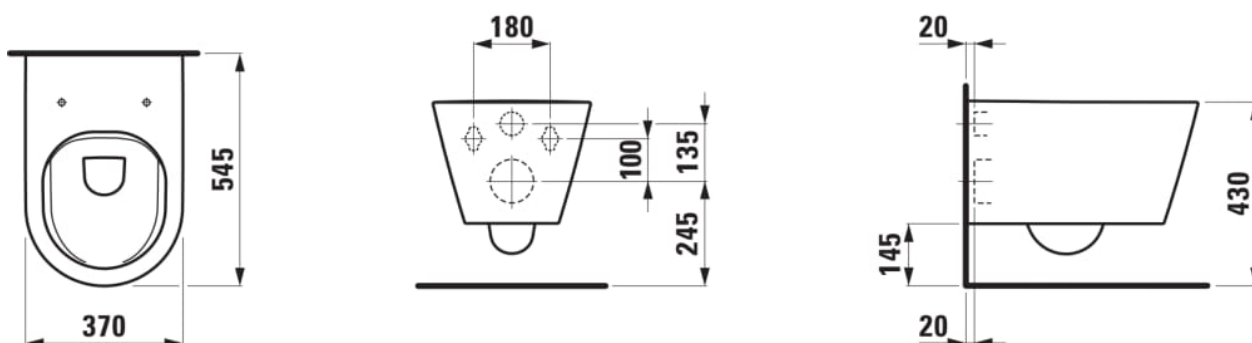

KARTELL LAUFEN

Væghængt toilet, rimless

MÅL

Bredde	545 mm
Dybde	370 mm
Højde	355 mm

FARVE OG FINISH

<input type="checkbox"/>	000 Hvid
--------------------------	----------

MULIGHEDER

000 - standard model

Flushing system : Lavt skyl

Installation type : Væghængt

Nettovægt (kg) : 25

Rim type : Rimless

Rimless

TEKNISKE TEGNINGER

KOMPATIBEL MED

Toiletsæde og -låg, quick-release, med rundt sæde