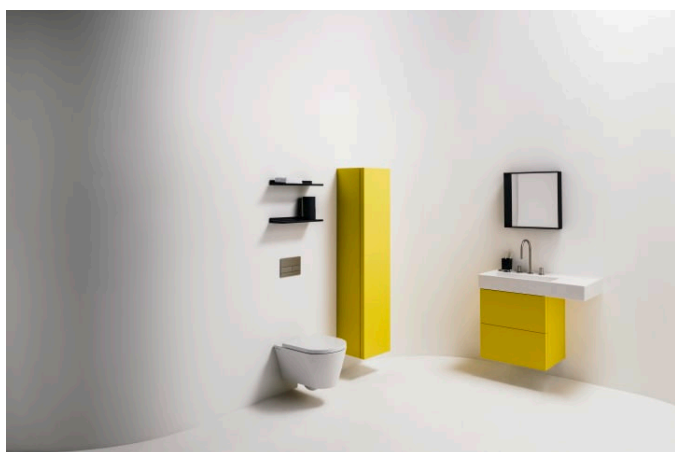

KARTELL LAUFEN

Væghængt toilet, rimless

MÅL

Bredde	545 mm
Dybde	370 mm
Højde	355 mm

FARVE OG FINISH

<input type="checkbox"/>	000 Hvid
--------------------------	----------

MULIGHEDER

000 - standard model

Flushing system : Lavt skyl

Installation type : Væghængt

Nettovægt (kg) : 25

Rim type : Rimless

Rimless

TEKNISKE TEGNINGER

KOMPATIBEL MED

Toiletsæde og -låg, quick-release, med rundt sæde

H891332...0001

Toiletsæde, quick release, med soft close, med rundt sæde

H891333...0001

Kartell LAUFEN

Et komplet badeværelse inspireret af det ikoniske Kartell design kombineret med Laufens høje kvalitet. På den ene side Kartell: italiensk, kreativ, farverig og ikonisk. Familievirksomheden, der gennem mere end 60 år har sat sit præg på den moderne designhistorie og revolutioneret indretningsarkitekturen ved at anvende plastmaterialer. På den anden side Laufen: schweizisk, stringent og pålidelig. I 125 år har de været stærkt optaget af at skabe kultur i badeværelset og innovation i produktionen af keramiske sanitetsprodukter. Der er tale om et fælles innovationsprojekt, som det har taget mere end tre år at udvikle, og som er resultatet af den konstante forskning, der er en del af begge selskabernes DNA. De prisbelønnede designere Ludovica+Roberto Palomba, der selv er førende inden for design til badeværelser, fungerer som et bindeled mellem disse to spillere.