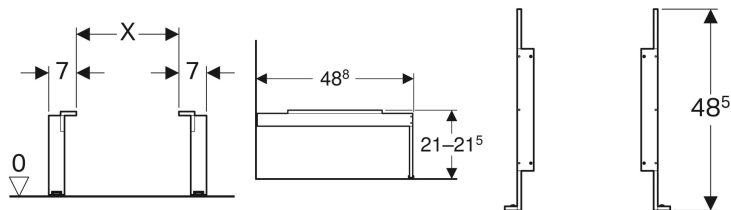

Geberit Citterio ben sæt

Eksempelbillede

Materiale

Aluminium

Tekniske data

Leverancens indhold

- Sæt, à 2 stk.

Varenr.	VVS nr.	Farve / overflade
500.573.39.1	785219892	Champagne