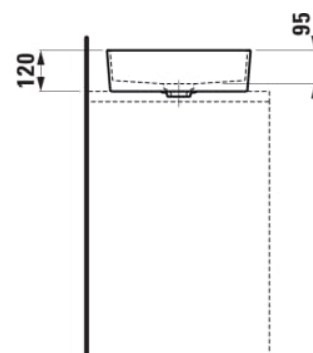

KARTELL LAUFEN

Skålformet håndvask

MÅL

Bredde	420 mm
Dybde	420 mm
Højde	120 mm

FARVE OG FINISH

■	716 Matsort
---	-------------

MULIGHEDER

112 - uden hanehul, uden overløb

Form : Rund

Fæstningssæt : Medfølger

Hanehulskonfiguration : Ingen hanehuller

Indvendig form : 1 – Rund

Installationstype : Kumme / På bordplade

Kummebredde (mm) : 404

Kummedybde (mm) : 95

Kummelængde (mm) : 404

Materiale : SaphirKeramik

Nettovægt (kg) : 6,5

Placering af kumme : Midten

Vaskkapacitet (l) : 11,3

TEKNISKE TEGNINGER

KOMPATIBEL MED

3-huls håndvaskarmatur,
drejetud 166 mm, uden
pop-up vaskeprop

H3123330042201

Underskab, med 1 skuffe,
med udskæring til venstre
og højre

H409054150...1

Topplade 600 mm
m/udskæring i midten, inkl.
2 konsoller

H405111075...1

Topplade 800 mm
m/udskæring i midten, inkl.
2 konsoller

H405121075...1