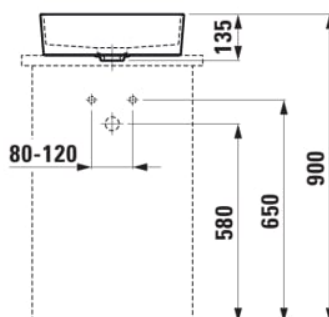

KARTELL LAUFEN

Skålformet håndvask

MÅL

Bredde	420 mm
Dybde	420 mm
Højde	120 mm

FARVE OG FINISH

■	716 Matsort
---	-------------

MULIGHEDER

112 - uden hanehul, uden overløb

Form : Rund

Fæstningssæt : Medfølger

Hanehulskonfiguration : Ingen hanehuller

Indvendig form : 1 – Rund

Installationstype : Kumme / På bordplade

Kummebredde (mm) : 404

Kummedybde (mm) : 95

Kummelængde (mm) : 404

Materiale : SaphirKeramik

Nettovægt (kg) : 6,5

Placering af kumme : Midten

Vaskkapacitet (l) : 11,3

TEKNISKE TEGNINGER

KOMPATIBEL MED

3-huls håndvaskarmatur,
drejetud 166 mm, uden
pop-up vaskeprop

H3123330042201