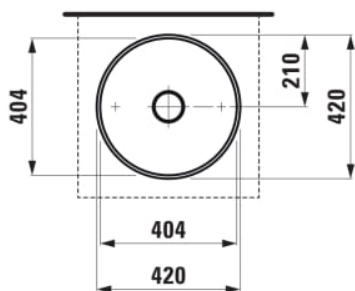

KARTELL LAUFEN

Skålformet håndvask

MÅL

Bredde	420 mm
Dybde	420 mm
Højde	120 mm

FARVE OG FINISH

■	716 Matsort
---	-------------

MULIGHEDER

112 - uden hanehul, uden overløb

Form : Rund

Fæstningssæt : Medfølger

Hanehulskonfiguration : Ingen hanehuller

Indvendig form : 1 – Rund

Installationstype : Kumme / På bordplade

Kummebredde (mm) : 404

Kummedybde (mm) : 95

Kummelængde (mm) : 404

Materiale : SaphirKeramik

Nettovægt (kg) : 6,5

Placering af kumme : Midten

Vaskkapacitet (l) : 11,3

TEKNISKE TEGNINGER

KOMPATIBEL MED

3-huls håndvaskarmatur,
drejetud 166 mm, uden
pop-up vaskeprop

H3123330042201