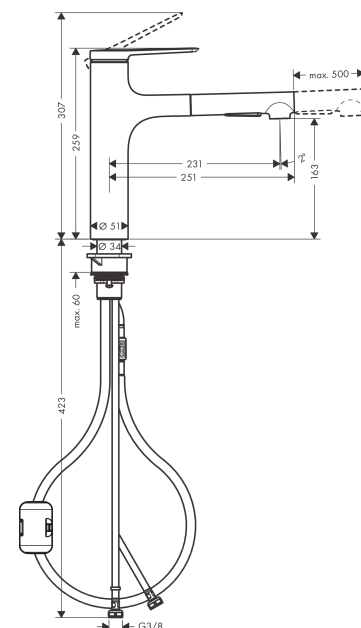

Zesis M33**1-grebs køkkenarmatur 160, med udtræksbruser, 2jet**Overflader : **mat sort** Art.Nr.: **74801670****Beskrivelse****Kendetegn**

- ComfortZone 160
- svingningsområde 150°
- laminarstråle, brusestråle
- låsbar brusestråle, strålen skiftes med trykknop og stilles automatisk tilbage, når armaturet lukkes
- MagFit magnetisk bruserholder
- Quick-Connect-bruserslange
- maksimal gennemstrømsmængde ved 3 bar: 8,2 l/min
- keramisk kartusche
- G 3/8-tilslutningsslanger
- mulighed for temperaturbegrænsning
- integreret kontraventil
- udtrækslængde op til 50 cm
- STA 1713
- STA 1713
- STA 1713
- STA 1713

Produktdetaljer

| | |
|-------------------|--------------|
| VVS-nr. | 705834501 |
| Pris ekskl. moms | 2.517,00 DKK |
| Pris inkl. moms * | 3.146,25 DKK |

Teknologi**Designpriser****Certifikater****Produktbillede****Måltegning**

Zesis M33

1-grebs køkkenarmatur 160, med udtræksbruser, 2jet

Overflader : mat sort Art.Nr.: 74801670

Gennemløbsdiagram