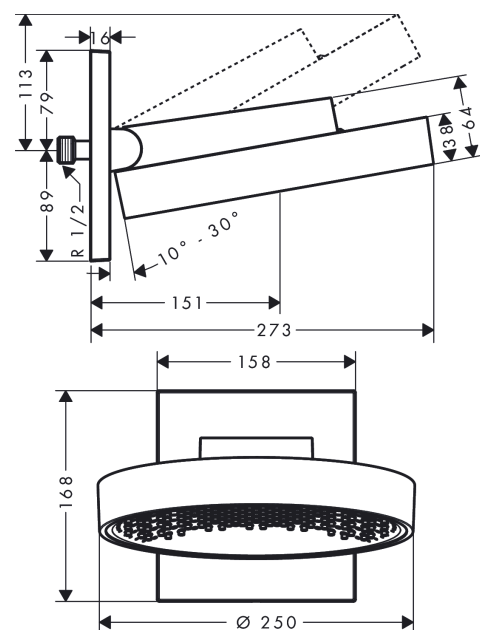

Rainfinity
Hovedbruser 250 ljet med vægttilslutning
 Overflader : krom Art.Nr.: 26226000

Beskrivelse

Kendetegn

- består af: hovedbruser, vægbeslag
- bruserstørrelse: 250 mm
- stråletype: PowderRain
- fremspring 273 mm
- midte af stråleskive: 151 mm
- ramme: metal
- materiale stråleskive: aluminium
- overflade stråleskive: grafit
- brusehoved kan justeres lodret i vinkel med 10-30°
- maksimal gennemstrømsmængde ved 3 bar: 19 l/min
- gennemstrømsmængde PowderRain (ved 3 bar): 19 l/min
- min. funktionspunkt for god funktion i l/min: 11,5 l/min
- hovedbruser kan tages af i forbindelse med rengøring
- montering: væg
- tilslutningsgevind G 1/2

Rainfinity
Hovedbruser 250 1jet med vægttilslutning
 Overflader : krom Art.Nr.: 26226000

Gennemløbsdiagram

Værdierne for forbruget blev målt praksisorienteret og med de tilsvarende armaturer (termostat/blander/indbygget ventil).

Rainfinity
Hovedbruser 250 1jet med vægttilslutning
 Overflader : krom Art.Nr.: 26226000

Monteringseksempel