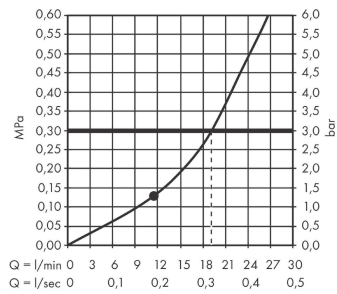

Rainfinity
Hovedbruser 250 1jet med vægttilslutning
Overflader : krom Art.Nr.: 26226000

Gennemløbsdiagram

Værdierne for forbruget blev målt praksisorienteret og med de tilsvarende armaturer (termostat/blander/indbygget ventil).