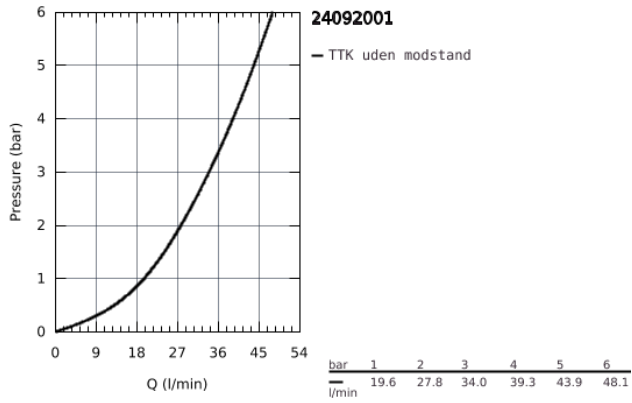

24 092 001 ESSENCE FORPLADE TIL SMARTBOX 3-VEJS