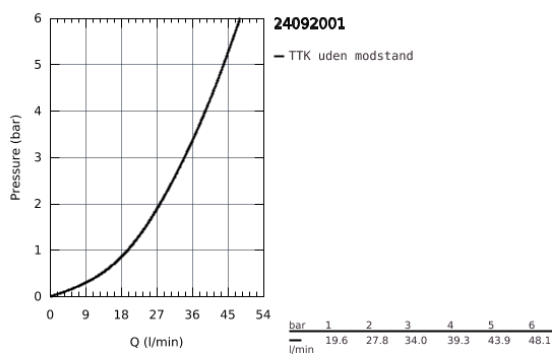

24 092 001 ESSENCE FORPLADE TIL SMARTBOX 3-VEJS

PRODUKTBESKRIVELSE

- Farve: Krom
- Forplade, skal installeres med:
 - GROHE Rapido SmartBox 35 600/35 604
 - GROHE SilkMove 46mm keramisk patron
 - GROHE Long-Life Shine-krombelægning
- vægrosette med GROHE FastFixation (overdækket rossette- og akseltætning dækket fixing)
- metal vægplade, 6° justerbar
- metalgreb
- 3-vejs omskifter
- vandflow på udløb: udløb A = 27 l/min udløb B = 27 l/min udløb C = 27 l/min
- indbygningsdele købes separat