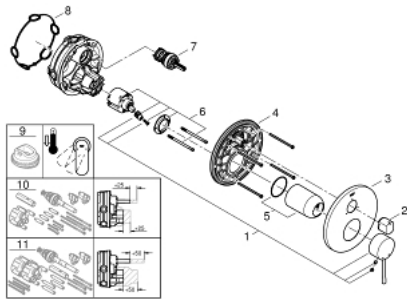

24 092 001 ESSENCE FORPLADE TIL SMARTBOX 3-VEJS

PRODUKTBESKRIVELSE

- Farve: Krom
- Forplade, skal installeres med:
 - GROHE Rapido SmartBox 35 600/35 604
 - GROHE SilkMove 46mm keramisk patron
 - GROHE Long-Life Shine-krombelægning
- vægrosette med GROHE FastFixation (overdækket rossette- og akseltætning dækket fixing)
- metal vægplade, 6° justerbar
- metalgreb
- 3-vejs omskifter
- vandflow på udløb: udløb A = 27 l/min udløb B = 27 l/min udløb C = 27 l/min
- indbygningsdele købes separat

24 092 001 ESSENCE FORPLADE TIL SMARTBOX 3-VEJS

24 092 001 ESSENCE FORPLADE TIL SMARTBOX 3-VEJS

RESERVEDELE , januar 2018 – now

- 1: Greb (Bestillingsnummer 46915000)
- 2: omstillingsknop (Bestillingsnummer 48447000)
- 3: Roset (Bestillingsnummer 49108000)
- 4: Monteringsplade (Bestillingsnummer 49094000)
- 5: Kappe (Bestillingsnummer 02693000)
- 6: Patron (Bestillingsnummer 46048000)
- 7: Omstilling (Bestillingsnummer 48448000)
- 8: Pakning til pneumatisk afløbsventil (Bestillingsnummer 48360000)
- 9: Temperaturbegrænser (Bestillingsnummer 46308000)*
- 10: Universalt forlængersæt til etgrebsarmaturer, 25 mm (Bestillingsnummer 1 4056000)*
- 11: Universalt forlængersæt til etgrebsarmaturer, 50 mm (Bestillingsnummer 1 4057000)*