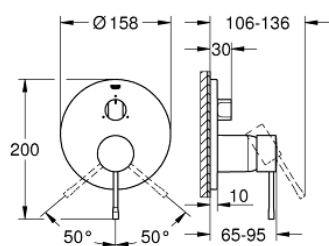

24 092 001 ESSENCE FORPLADE TIL SMARTBOX 3-VEJS

PRODUKTBESKRIVELSE

- Farve: Krom
- Forplade, skal installeres med:
 - GROHE Rapido SmartBox 35 600/35 604
 - GROHE SilkMove 46mm keramisk patron
 - GROHE Long-Life Shine-krombelægning
- vægrosette med GROHE FastFixation (overdækket rossette- og akseltætning dækket fixing)
- metal vægplade, 6° justerbar
- metalgreb
- 3-vejs omskifter
- vandflow på udløb: udløb A = 27 l/min udløb B = 27 l/min udløb C = 27 l/min
- indbygningsdele købes separat

24 092 001 ESSENCE FORPLADE TIL SMARTBOX 3-VEJS

24 092 001 ESSENCE FORPLADE TIL SMARTBOX 3-VEJS

RESERVEDELE , januar 2018 – now

- 1: Greb (Bestillingsnummer 46915000)
- 2: omstillingsknop (Bestillingsnummer 48447000)
- 3: Roset (Bestillingsnummer 49108000)
- 4: Monteringsplade (Bestillingsnummer 49094000)
- 5: Kappe (Bestillingsnummer 02693000)
- 6: Patron (Bestillingsnummer 46048000)
- 7: Omstilling (Bestillingsnummer 48448000)
- 8: Pakning til pneumatisk afløbsventil (Bestillingsnummer 48360000)
- 9: Temperaturbegrænser (Bestillingsnummer 46308000)*
- 10: Universalt forlængersæt til etgrebsarmaturer, 25 mm (Bestillingsnummer 1 4056000)*
- 11: Universalt forlængersæt til etgrebsarmaturer, 50 mm (Bestillingsnummer 1 4057000)*