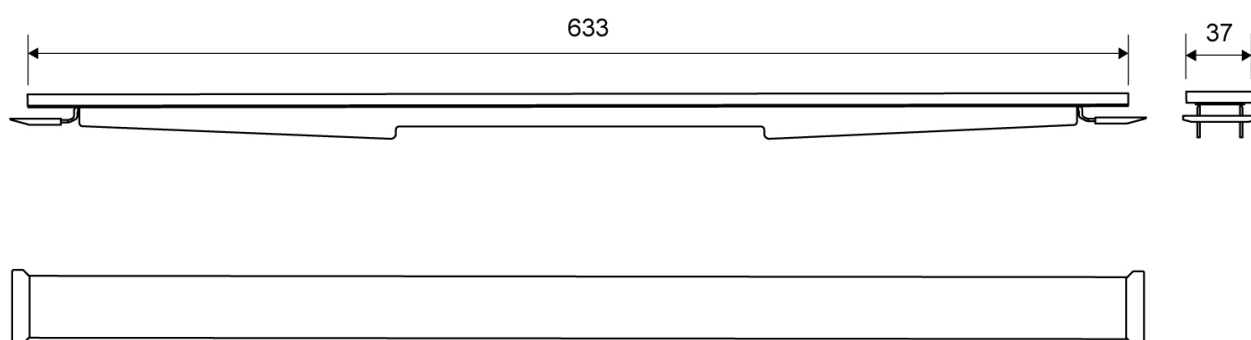

## 1920.0715

VVS: 155041715

HighLine Colour Panel | Messing

Sættet består af panel, stel, forhøjersæt og skruer, der samles inden montering.

Inkl. 2 stk. kroge til brug når panelet skal løftes. Panelløsningen placeres direkte i armaturet, hvor stallets udformning sikrer præcis placering.

Monteres med HighLine ramme.

Forhøjersæt til justering af panelet medfølger, så du kan matche panelet med rammehøjden og gulvflisens tykkelse.

### Specifikationer

<b>ARTIKEL NR</b>	<b>VVS NUMBER</b>	<b>MATERIALE</b>
1920.0715	155041715	Rustfri stål (AISI 304)
<b>ANVENDELSE</b>	<b>OVERFLADE</b>	<b>PASSER TIL</b>
Linjeafløb	PVD Messing	Armatyr: 1001, 1002, 1003, 1004, 1100, 5002, 5003
<b>LÆNGDEMODEL</b>	<b>FORHØJERSÆT</b>	<b>LÆNGDE UDEN/MED RAMME</b>
700 mm	Plast (PE)	633/695 mm