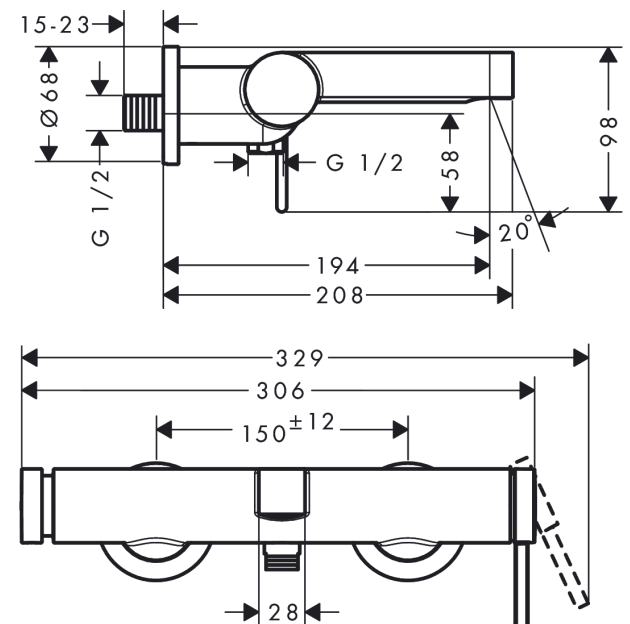

Finoris

1-grebs kar-/brusearmatur

Overflader : mat hvid Art.Nr.: 76420700

Beskrivelse

Kendetegn

- fremspring: 194 mm
- stikmål: 150 mm ± 12 mm
- stråletype i armatur: normalstråle
- maksimal gennemstrømsmængde ved 3 bar: 19 l/min
- gennemstrømsmængde for kartud ved 3 bar: 19 l/min
- gennemstrømsmængde for håndbruser ved 3 bar: 14,7 l/min
- keramisk kartusche
- trykafleder med automatisk nulstilling
- med integreret sikringskombination EN 1717
- med lydæmper
- tilslutningstype: S-tilslutninger
- STA 1728
- STA 1728 - STA 1728_DK
- STA 1728 - STA 1728_NO
- STA 1728 - STA 1728_SE

Produktbillede

Måltegning

Finoris

1-grebs kar-/brusearmatur

Overflader : mat hvid Art.Nr.: 76420700

Gennemløbsdiagram