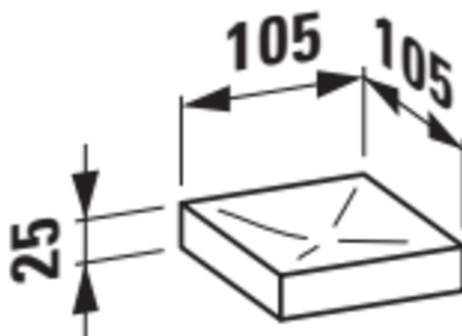

KARTELL LAUFEN

Sæbeholder 'Boxy', plastik

MÅL

Bredde 105 mm

Dybde 105 mm

Højde 25 mm

FARVE OG FINISH

093 Pudder rosa

MULIGHEDER

000 - standard model

Nettovægt (kg) : 0,24

TEKNISKE TEGNINGER

Kartell LAUFEN

Et komplet badeværelse inspireret af det ikoniske Kartell design kombineret med Laufens høje kvalitet. På den ene side Kartell: italiensk, kreativ, farverig og ikonisk. Familievirksomheden, der gennem mere end 60 år har sat sit præg på den moderne designhistorie og revolutioneret indretningsarkitekturen ved at anvende plastmaterialer. På den anden side Laufen: schweizisk, stringent og pålidelig. I 125 år har de været stærkt optaget af at skabe kultur i badeværelset og innovation i produktionen af keramiske sanitetsprodukter. Der er tale om et fælles innovationsprojekt, som det har taget mere end tre år at udvikle, og som er resultatet af den konstante forskning, der er en del af begge selskabernes DNA. De prisbelønnede designere Ludovica+Roberto Palomba, der selv er førende inden for design til badeværelser, fungerer som et bindeled mellem disse to spillere.