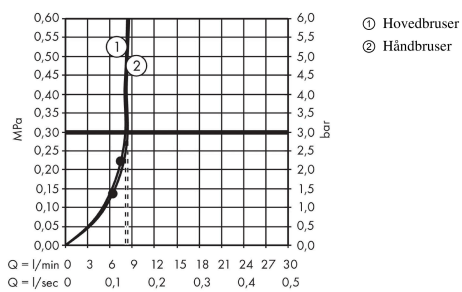

Croma Select S
Showerpipe 280 1jet EcoSmart 9 l/min med termostat
 Overflader : krom Art.Nr.: 26794000

Beskrivelse

Kendetegn

- består af: hovedbruser, håndbruser, brusetermostat, bruserslange, glider
- hovedbruser Croma 280
- brusehovedstørrelse hovedbruser: 280 mm
- stråletype hovedbruser: RainAir
- kugleled: hovedbruser justerbar i vinkel
- maksimal gennemstrømsmængde ved 3 bar: 9 l/min
- gennemstrømsmængde RainAir (ved 3 bar): 9 l/min
- min. driftstryk: 2,2 bar
- maks. driftstryk: 10 bar
- stigerør kan afkortes
- stangdiameter: 22 mm
- højdejusterbar håndbruserholder
- længde på bruserbøjning hovedbruser: 400 mm
- svingbar brusearm
- termostat Ecostat Comfort
- sikkerhedsspærre ved 40°C
- justerbar varmtvandsbegrænsning
- betjening med drejehjelm
- monteringsstype: frembygget installation
- tilslutningsstørrelse DN15
- tilslutningsgevind G ½
- stikmål 150 mm ± 12 mm
- sikret mod tilbageløb
- montering: vægmontering
- antal brugere: 2 udtag
- STA 1377
- STA 1377 - STA 1377_SE
- STA 1377 - STA 1377_NO
- STA 1377 - STA 1377_DK
- STA 1377 - Appendix_STA_1377_2

Produktdetaljer

VVS-nr.	722375854
Pris ekskl. moms	6.743,00 DKK
Pris inkl. moms *	8.428,75 DKK

Teknologi

Certifikater

Croma Select S
Showerpipe 280 1jet EcoSmart 9 l/min med termostat
 Overflader : krom Art.Nr.: 26794000

Produktbillede

Måltegning

Gennemløbsdiagram

Croma Select S
Showerpipe 280 1jet EcoSmart 9 l/min med termostat
 Overflader : krom Art.Nr.: 26794000

Monteringseksempel