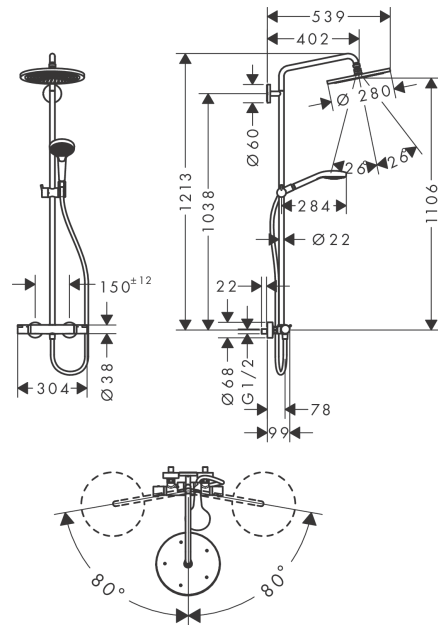

Croma Select S
Showerpipe 280 1jet EcoSmart 9 l/min med termostat
 Overflader : krom Art.Nr.: 26794000

Beskrivelse

Kendetegn

- består af: hovedbruser, håndbruser, brusetermostat, bruserslange, glider
- hovedbruser Croma 280
- brusehovedstørrelse hovedbruser: 280 mm
- stråletype hovedbruser: RainAir
- kugleled: hovedbruser justerbar i vinkel
- maksimal gennemstrømsmængde ved 3 bar: 9 l/min
- gennemstrømsmængde RainAir (ved 3 bar): 9 l/min
- min. driftstryk: 2,2 bar
- maks. driftstryk: 10 bar
- stigerør kan afkortes
- stangdiameter: 22 mm
- højdejusterbar håndbruserholder
- længde på bruserbøjning hovedbruser: 400 mm
- svingbar brusearm
- termostat Ecostat Comfort
- sikkerhedsspærre ved 40°C
- justerbar varmtvandsbegrænsning
- betjening med drejehjelm
- monteringsstype: frembygget installation
- tilslutningsstørrelse DN15
- tilslutningsgevind G ½
- stikmål 150 mm ± 12 mm
- sikret mod tilbageløb
- montering: vægmontering
- antal brugere: 2 udtag
- STA 1377
- STA 1377 - STA 1377_SE
- STA 1377 - STA 1377_NO
- STA 1377 - STA 1377_DK
- STA 1377 - Appendix_STA_1377_2

Produktdetaljer

VVS-nr.	722375854
Pris ekskl. moms	6.743,00 DKK
Pris inkl. moms *	8.428,75 DKK

Teknologi

Certifikater

Croma Select S
Showerpipe 280 1jet EcoSmart 9 l/min med termostat
 Overflader : krom Art.Nr.: 26794000

Produktbillede

Måltegning

Gennemløbsdiagram

Croma Select S
Showerpipe 280 1jet EcoSmart 9 l/min med termostat
 Overflader : krom Art.Nr.: 26794000

Monteringseksempel