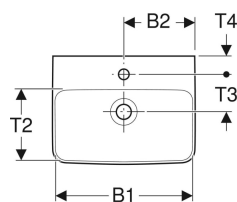

Geberit Renova Plan håndvask til borplademontage

Eksempelbillede

Anvendelser

- Til montage på bordplader

Egenskaber

- Vægttilslutning

- Bagside uglaseret
- Under- og bagside slebet

Tekniske data

Materiale | Porcelæn

Varenr.	VVS nr.	Farve / overflade	Hanehul	Overløb	B	B1	B2	H	T	T1	T2	T3	T4
501.718.00.1	622920000	Hvid	Midtpå	Synlig	45 cm	39 cm	22.5 cm	17 cm	34 cm	17.5 cm	20 cm	11.5 cm	6 cm
501.718.00.8	622920030	Hvid / KeraTect	Midtpå	Synlig	45 cm	39 cm	22.5 cm	17 cm	34 cm	17.5 cm	20 cm	11.5 cm	6 cm