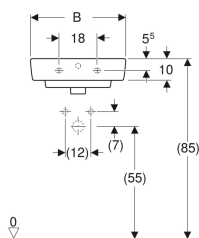

Geberit Renova Plan håndvask til borplademontage

Eksempelbillede

Anvendelser

- Til montage på bordplader

Egenskaber

- Vægttilslutning

- Bagside uglaseret
- Under- og bagside slebet

Tekniske data

Materiale | Porcelæn

Varenr.	VVS nr.	Farve / overflade	Hanehul	Overløb	B	B1	B2	H	T	T1	T2	T3	T4
501.718.00.1	622920000	Hvid	Midtpå	Synlig	45 cm	39 cm	22.5 cm	17 cm	34 cm	17.5 cm	20 cm	11.5 cm	6 cm
501.718.00.8	622920030	Hvid / KeraTect	Midtpå	Synlig	45 cm	39 cm	22.5 cm	17 cm	34 cm	17.5 cm	20 cm	11.5 cm	6 cm