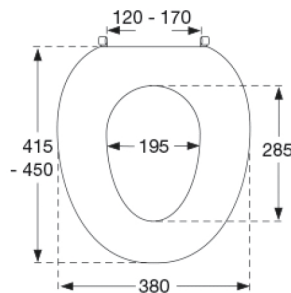

Beskrivelse

Toiletsæde Colani, uden låg. Med institutionsbeslag, som sikrer stabilitet. Sædet er forsynet med styrebuffer, som sikrer at sædet sidder helt fast - også ved sideværts belastninger. Materialer: Duroplast. Beslaget er i rustfrit stål.