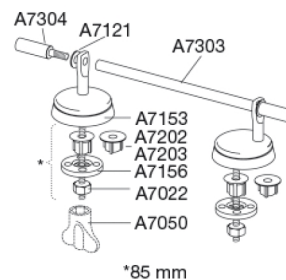

Beskrivelse

Toiletsæde Colani, uden låg. Med institutionsbeslag, som sikrer stabilitet. Sædet er forsynet med styrebuffer, som sikrer at sædet sidder helt fast - også ved sideværts belastninger. Materialer: Duroplast. Beslaget er i rustfrit stål.