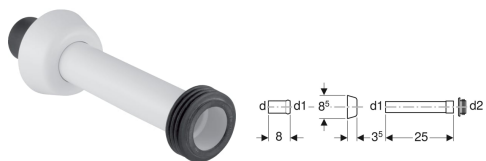

## Geberit sæt skyllerørsforlænger med roset

Eksempelbillede

### Anvendelser

- Til samling af skyllerør og WC'er

### Leverancens indhold

- Stikmuffe
- Roset
- Skyllerør
- Gummimanchet af EPDM, ø 44/55 mm

Varenr.	VVS nr.	Farve / overflade	d, ø	d1, ø	d2, ø	arc
118.026.11.1	617820000	Alpin-hvid	45 mm	40 mm	44 mm	0 °