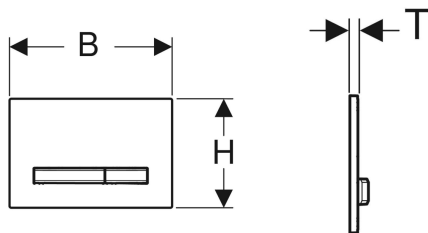

Geberit Sigma50 betjeningsplade til dobbeltskyl, metalfarve sort krom

Eksempelbillede

Anvendelser

- Til skyllestyring på Sigma indbygningscisterner

Egenskaber

- Front betjening

- Skylleknapper og bundplade easy-to-clean belagt
- Trykstænger lydisoleret, hurtigindstilling uden værktøj

Tekniske data

Betjeningskraft | < 20 N

Leverancens indhold

- Montageramme
- 2 afstandsbolte
- 2 trykstænger

Varenr.	VVS nr.	Farve / overflade	Materiale	B	H	T
115.671.11.2	617080820	Ramme og knapper: sort krom Plade: hvid	Støbt zink / plast	24.6 cm	16.4 cm	1.3 cm
115.671.DW.2	617080811	Ramme og knapper: sort krom Plade: sort	Støbt zink / plast	24.6 cm	16.4 cm	1.3 cm
115.671.JM.2	617080827	Ramme og knapper: sort krom Plade: mustang skifer	Støbt zink / skifer (naturprodukt)	24.6 cm	16.4 cm	1.4 cm
115.671.JV.2	617080826	Ramme og knapper: sort krom Plade: betonudseende	Støbt zink / keramik	24.6 cm	16.4 cm	1.4 cm
115.671.JX.2	617080828	Ramme og knapper: sort krom Plade: nøddetræ amerikansk	Støbt zink / træ (naturprodukt)	24.6 cm	16.4 cm	1.4 cm
115.671.00.2	617080822	Ramme og knapper: sort krom Plade: kundespecifik	Støbt zink	24.6 cm	16.4 cm	1 cm

Tilbehør

- Indsats til Geberit DuoFresh Stick, til Sigma indbygningscisterne 12 cm
- Geberit DuoFresh modul med automatisk aktivering og indsats til Geberit DuoFresh stick, til Sigma indbygningscisterne 12 cm
- Geberit DuoFresh modul med manuel aktivering og indsats til Geberit DuoFresh stick, til Sigma indbygningscisterne 12 cm
- Geberit forlængersæt, til Sigma, Omega og Kappa indbygningscisterner
- Geberit DuoFresh modul med automatisk aktivering og indsats til Geberit DuoFresh stick, til Sigma indbygningscisterne 12 cm
- Geberit DuoFresh modul med manuel aktivering og indsats til Geberit DuoFresh stick, til Sigma indbygningscisterne 12 cm