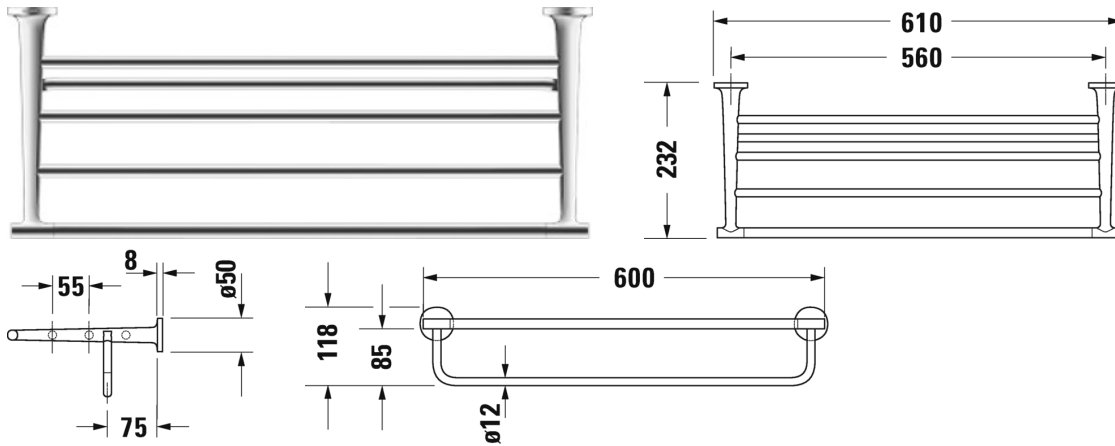

Starck T Håndklædehylde # 009944..00 / 009944..00 /  
009944..00 / 009944..00 / 009944..00

|< 610 mm >|

Håndklædehylde	Dimension	Vægt	Ordrenummer
118 mm			
<b>Farver</b>			
04 Brushed Bronze 10 Krom 34 Polished Gold 46 Sort mat 70 Brushed Stainless Steel			
<b>Varianter</b>			
	610 x 232 mm	1,340 kg	009944..00
	610 x 232 mm	1,340 kg	009944..00
	610 x 232 mm	1,340 kg	009944..00
	610 x 232 mm	1,340 kg	009944..00
	610 x 232 mm	1,340 kg	009944..00

Alle tegninger indeholder nødvendige mål indenfor standard tolerancer. De er angivet i mm og er vejledende. For præcise mål, specielt ved specielle anvendelsesområder, anbefaler vi at vente til produktet er modtaget.