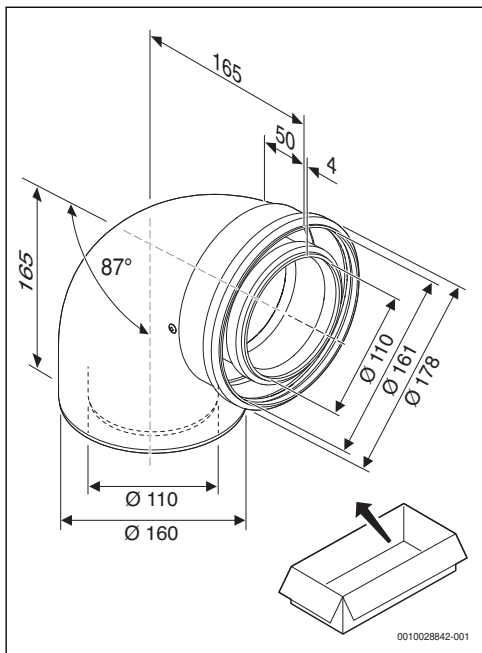

1 FC-CE60-87(-S)

2 FC-CE80-87

3 FC-CE110-87

	A / mm	B/mm
FC-CE60-87 7738112616	194	194
FC-CE60-87-S 7738112874		
FC-CE80-87 7738112648	180	180
FC-CE110-87 7738113105	270	284

1

4

0010017800-002

Original Quality by Bosch Thermotechnik GmbH
 Sophienstraße 30-32; D-35576 Wetzlar/Germany