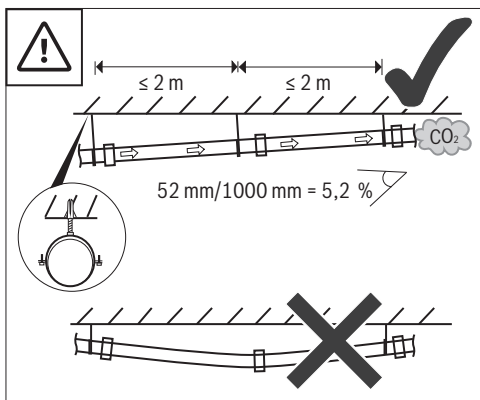

1 FC-CE60-87(-S)

2 FC-CE80-87

3 FC-CE110-87

	A / mm	B/mm
FC-CE60-87 7738112616	194	194
FC-CE60-87-S 7738112874		
FC-CE80-87 7738112648	180	180
FC-CE110-87 7738113105	270	284

1

4

0010017800-002

Original Quality by Bosch Thermotechnik GmbH
 Sophienstraße 30-32; D-35576 Wetzlar/Germany