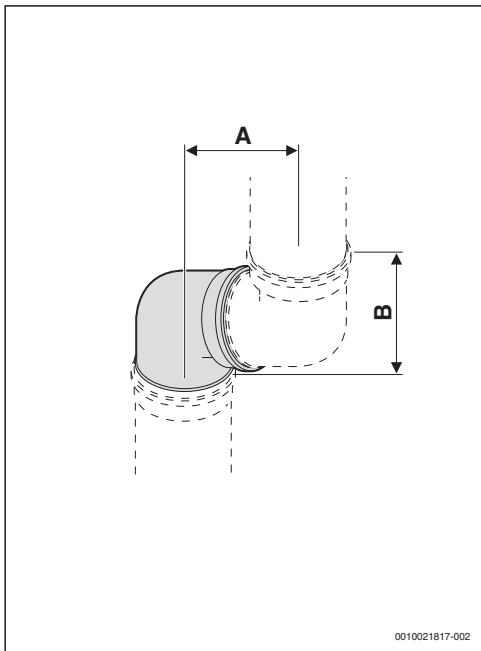

1 FC-CE60-87(-S)

2 FC-CE80-87

3 FC-CE110-87

	A / mm	B/mm
FC-CE60-87 7738112616	194	194
FC-CE60-87-S 7738112874		
FC-CE80-87 7738112648	180	180
FC-CE110-87 7738113105	270	284

1

4

0010017800-002

Original Quality by Bosch Thermotechnik GmbH
 Sophienstraße 30-32; D-35576 Wetzlar/Germany