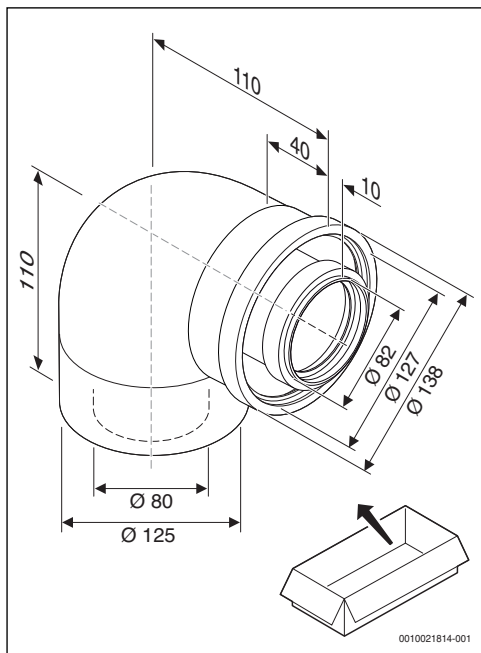

1 FC-CE60-87(-S)

2 FC-CE80-87

3 FC-CE110-87

	A / mm	B/mm
FC-CE60-87 7738112616	194	194
FC-CE60-87-S 7738112874		
FC-CE80-87 7738112648	180	180
FC-CE110-87 7738113105	270	284

1

4

0010017800-002

Original Quality by Bosch Thermotechnik GmbH
 Sophienstraße 30-32; D-35576 Wetzlar/Germany