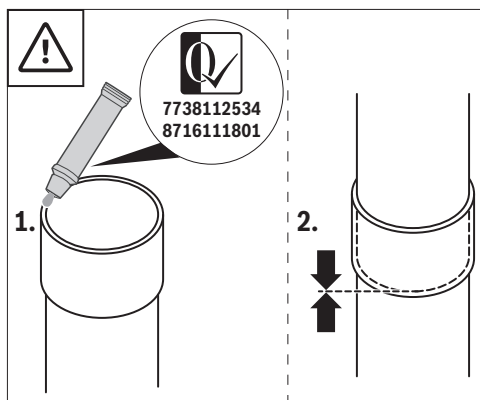

1 FC-CE60-87(-S)

2 FC-CE80-87

3 FC-CE110-87

	A / mm	B/mm
FC-CE60-87 7738112616	194	194
FC-CE60-87-S 7738112874		
FC-CE80-87 7738112648	180	180
FC-CE110-87 7738113105	270	284

1

4

0010017800-002

Original Quality by Bosch Thermotechnik GmbH
 Sophienstraße 30-32; D-35576 Wetzlar/Germany