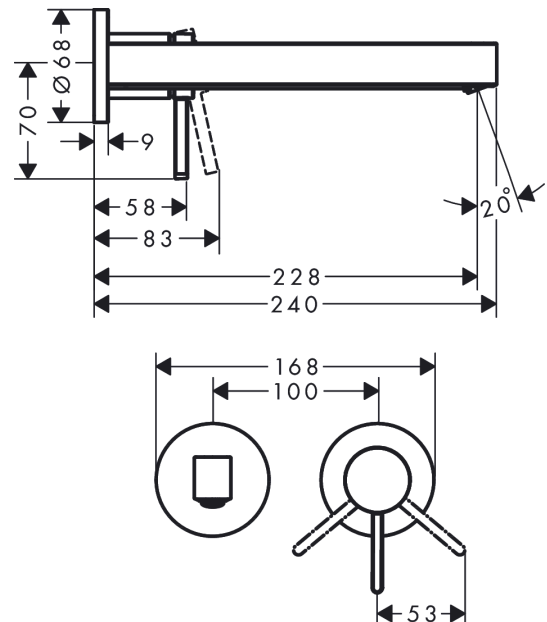

Måltegning