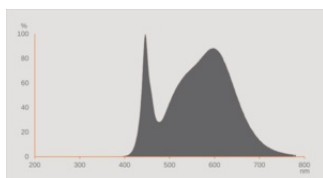

Produktegenskaber

- Professionelle LED-lyskilder til 230V
- Spredningsvinkel: op til 300°
- Dæmpbar
- Sokkel: E27, B22d
- Levetid: op til 15.000 timer
- Lyskilde i glas
- God lyskvalitet; farvegengivelsesindeks $R_a \geq 80$; konstant kromaticitet

Fotometriske data

Lumen	1055 lm
Belysnings effektivitet	141 lm/W
Lumenstrøm ved gennemsnitlig lev	0.93
Farvetemperaturer	Koldt hvidt
Farvetemperatur	4000 K
Farvegengivelsesindex	80
Lysfarve	840
Standard afvigelse af farvetemperaturen	≤6 sdcn
Lysstrøm vedlig.hold-faktor 6,000	0.80
Flimmerværdi (Pst LM)	≤1
Måleværdi for stroboskopiske effekter (SVM)	≤0.4

Lystekniske data

Udstrålingsvinkel	300 °
Opvarmningstid (60 %)	< 0.50 s
Opstarttid	< 0.5 s
Nominel strålevinkel (halv spids)	300.00 °

DIMENSIONER & VÆGT

Total længde	105.00 mm
Diameter	60,00 mm
Maksimum diameter	60 mm
Produktvægt	31,00 g