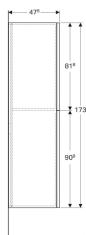

Geberit Acanto højskab med to udtræksskuffer

Eksempelbillede

Egenskaber

- FSC™ C134279-certificeret
- Væghængt
- Med to rum
- Skuffe med greb
- Skuffe med soft close

- Fugtbestandig
- Forside af spånplade med glasafdækning
- Leveres fabriksmonteret

Tekniske data

Materiale	Højkomprimeret trelags-spånplade
Maksimal skuffebelastning	30 kg

Leverancens indhold

- Højskab
- Monteringsbeslag

Varenr.	VVS nr.	Farve / overflade	B	H	T
500.638.01.2	785293330	Korpus: hvid / lakeret højglans Uddrag: hvid / glas blankt	22 cm	173 cm	47.6 cm
500.638.JL.2 *	785293332	Korpus: sandgrå / lakeret mat Uddrag: sandgrå / glas blankt	22 cm	173 cm	47.6 cm
500.638.JK.2	785293333	Korpus: lava / lakeret mat Uddrag: lava / glas blankt	22 cm	173 cm	47.6 cm
500.638.16.1 *	785293331	Korpus: sort / lakeret mat Uddrag: sort / glas blankt	22 cm	173 cm	47.6 cm