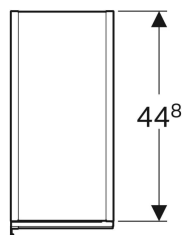

Geberit Acanto højskab med to udtræksskuffer

Eksempelbillede

Egenskaber

- FSC™ C134279-certificeret
- Væghængt
- Med to rum
- Skuffe med greb
- Skuffe med soft close

- Fugtbestandig
- Forside af spånplade med glasafdækning
- Leveres fabriksmonteret

Tekniske data

Materiale	Højkomprimeret trelags-spånplade
Maksimal skuffebelastning	30 kg

Leverancens indhold

- Højskab
- Monteringsbeslag

Varenr.	VVS nr.	Farve / overflade	B	H	T
500.638.01.2	785293330	Korpus: hvid / lakeret højglans Uddrag: hvid / glas blankt	22 cm	173 cm	47.6 cm
500.638.JL.2 *	785293332	Korpus: sandgrå / lakeret mat Uddrag: sandgrå / glas blankt	22 cm	173 cm	47.6 cm
500.638.JK.2	785293333	Korpus: lava / lakeret mat Uddrag: lava / glas blankt	22 cm	173 cm	47.6 cm
500.638.16.1 *	785293331	Korpus: sort / lakeret mat Uddrag: sort / glas blankt	22 cm	173 cm	47.6 cm