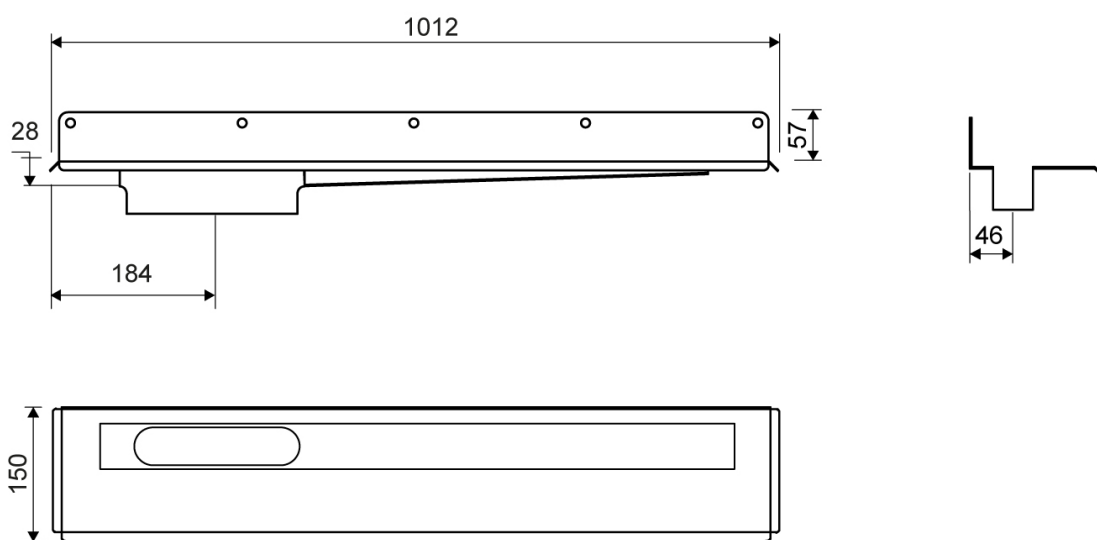

1004.0906

VVS: 155000709

Afløbsarmatur | 1004

Med sideafløb venstre.

Til fri placering mod bagvæg uafhængig af eventuelle sidevægges placering
NB! Kan kun bruges med ClassicLine

Specifikationer

ARTIKEL NR 1004.0906	VVS NUMBER 155000709	MATERIALE Rustfri stål (AISI 304)
ANVENDELSE Linjeafløb	OVERFLADE Bejdsset	MEMBRAN Smøremembran eller membrandug
GULVKONSTRUKTION Alle	GULVBELÆGNING Fliser/klinker	MONTERING 6 mm plugs 4 mm skruer. Torx 20
CENTER (C) 184 mm	INDBYGNINGSLÆNGDE (L) 1012 mm	LÆNGDEMODEL 900 mm