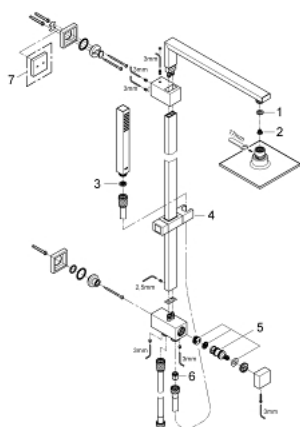

### PRODUKTBEKRIVELSE

- Farve: Krom
- bestående af:
  - bruserarm
  - fremspring 400 mm
  - via omstilling kan skiftes mellem hoved- og håndbruser
  - hovedbruser Euphoria Cube 152 mm x 152 mm
  - stråletype: Rain
  - med kugleled
  - vridningsvinkel  $\pm 20^\circ$
  - Euphoria Cube Stick håndbruser (27 698 000)
  - glideelementets højde er justerbart
  - Silverflex bruseslange 1.750 mm (28 388 000)
  - Silverflex bruseslange 800 mm
  - vandtilslutning med metalbruseslangens 1/2" gevind på armatur / vægttilslutningsbøjning
  - GROHE DreamSpray perfekt spraymønster
  - GROHE Long-Life Shine-krombelægning
  - SpeedClean antikalksystem
  - TwistStop for at undgå snoede bruseslanger
  - kan anvendes til gennemstrømsvarmer fra 18 kW/h
  - min. gennembløb 7 l/min.

### RESERVEDELE , oktober 2010 – now

- 1: Tætning Ø18,5 x Ø12 x 2 (Bestillingsnummer 0138900M)
- 2: Si til håndbruser (Bestillingsnummer 0676800M)
- 3: Si til håndbruser (Bestillingsnummer 0700200M)
- 4: Glideelement (Bestillingsnummer 48180000)
- 5: omstilling (Bestillingsnummer 45915000)
- 6: Kontraventil til termostatbatterier (Bestillingsnummer 08565000)
- 7: Afstandsstykke, 8 mm (Bestillingsnummer 27933000)\*