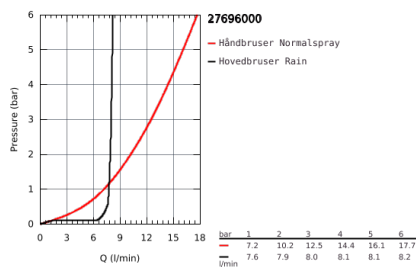

### PRODUKTBEKRIVELSE

- Farve: Krom
- bestående af:
  - bruserarm
  - fremspring 400 mm
  - via omstilling kan skiftes mellem hoved- og håndbruser
  - hovedbruser Euphoria Cube 152 mm x 152 mm
  - stråletype: Rain
  - med kugleled
  - vridningsvinkel  $\pm 20^\circ$
  - Euphoria Cube Stick håndbruser (27 698 000)
  - glideelementets højde er justerbart
  - Silverflex bruseslange 1.750 mm (28 388 000)
  - Silverflex bruseslange 800 mm
  - vandtilslutning med metalbruseslangens 1/2" gevind på armatur / vægttilslutningsbøjning
  - GROHE DreamSpray perfekt spraymønster
  - GROHE Long-Life Shine-krombelægning
  - SpeedClean antikalksystem
  - TwistStop for at undgå snoede bruseslanger
  - kan anvendes til gennemstrømsvarmer fra 18 kW/h
  - min. gennembløb 7 l/min.