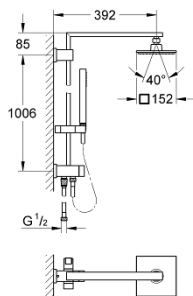

### PRODUKTBEKRIVELSE

- Farve: Krom
- bestående af:
  - bruserarm
  - fremspring 400 mm
  - via omstilling kan skiftes mellem hoved- og håndbruser
  - hovedbruser Euphoria Cube 152 mm x 152 mm
  - stråletype: Rain
  - med kugleled
  - vridningsvinkel  $\pm 20^\circ$
  - Euphoria Cube Stick håndbruser (27 698 000)
  - glideelementets højde er justerbart
  - Silverflex bruseslange 1.750 mm (28 388 000)
  - Silverflex bruseslange 800 mm
  - vandtilslutning med metalbruseslangens 1/2" gevind på armatur / vægttilslutningsbøjning
  - GROHE DreamSpray perfekt spraymønster
  - GROHE Long-Life Shine-krombelægning
  - SpeedClean antikalksystem
  - TwistStop for at undgå snoede bruseslanger
  - kan anvendes til gennemstrømsvarmer fra 18 kW/h
  - min. gennembløb 7 l/min.

### RESERVEDELE , oktober 2010 – now

- 1: Tætning Ø18,5 x Ø12 x 2 (Bestillingsnummer 0138900M)
- 2: Si til håndbruser (Bestillingsnummer 0676800M)
- 3: Si til håndbruser (Bestillingsnummer 0700200M)
- 4: Glideelement (Bestillingsnummer 48180000)
- 5: omstilling (Bestillingsnummer 45915000)
- 6: Kontraventil til termostatbatterier (Bestillingsnummer 08565000)
- 7: Afstandsstykke, 8 mm (Bestillingsnummer 27933000)\*